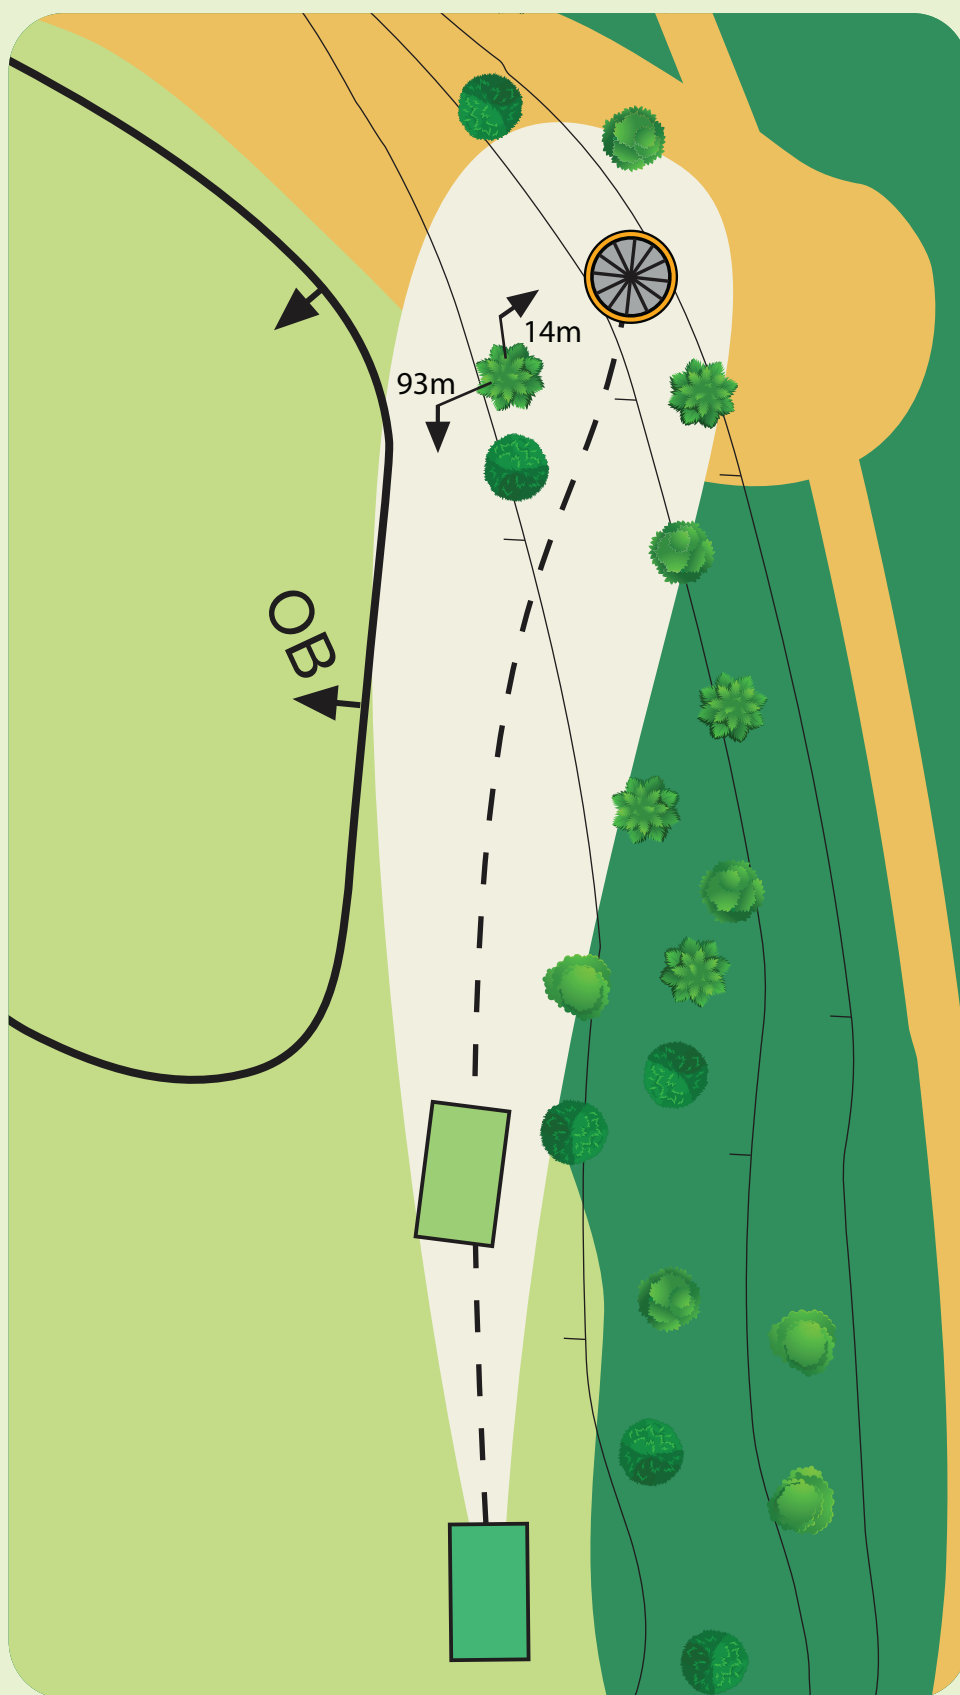

Kippasuo DiscGolfPark

3

Par 3

98 m

AM 60 m