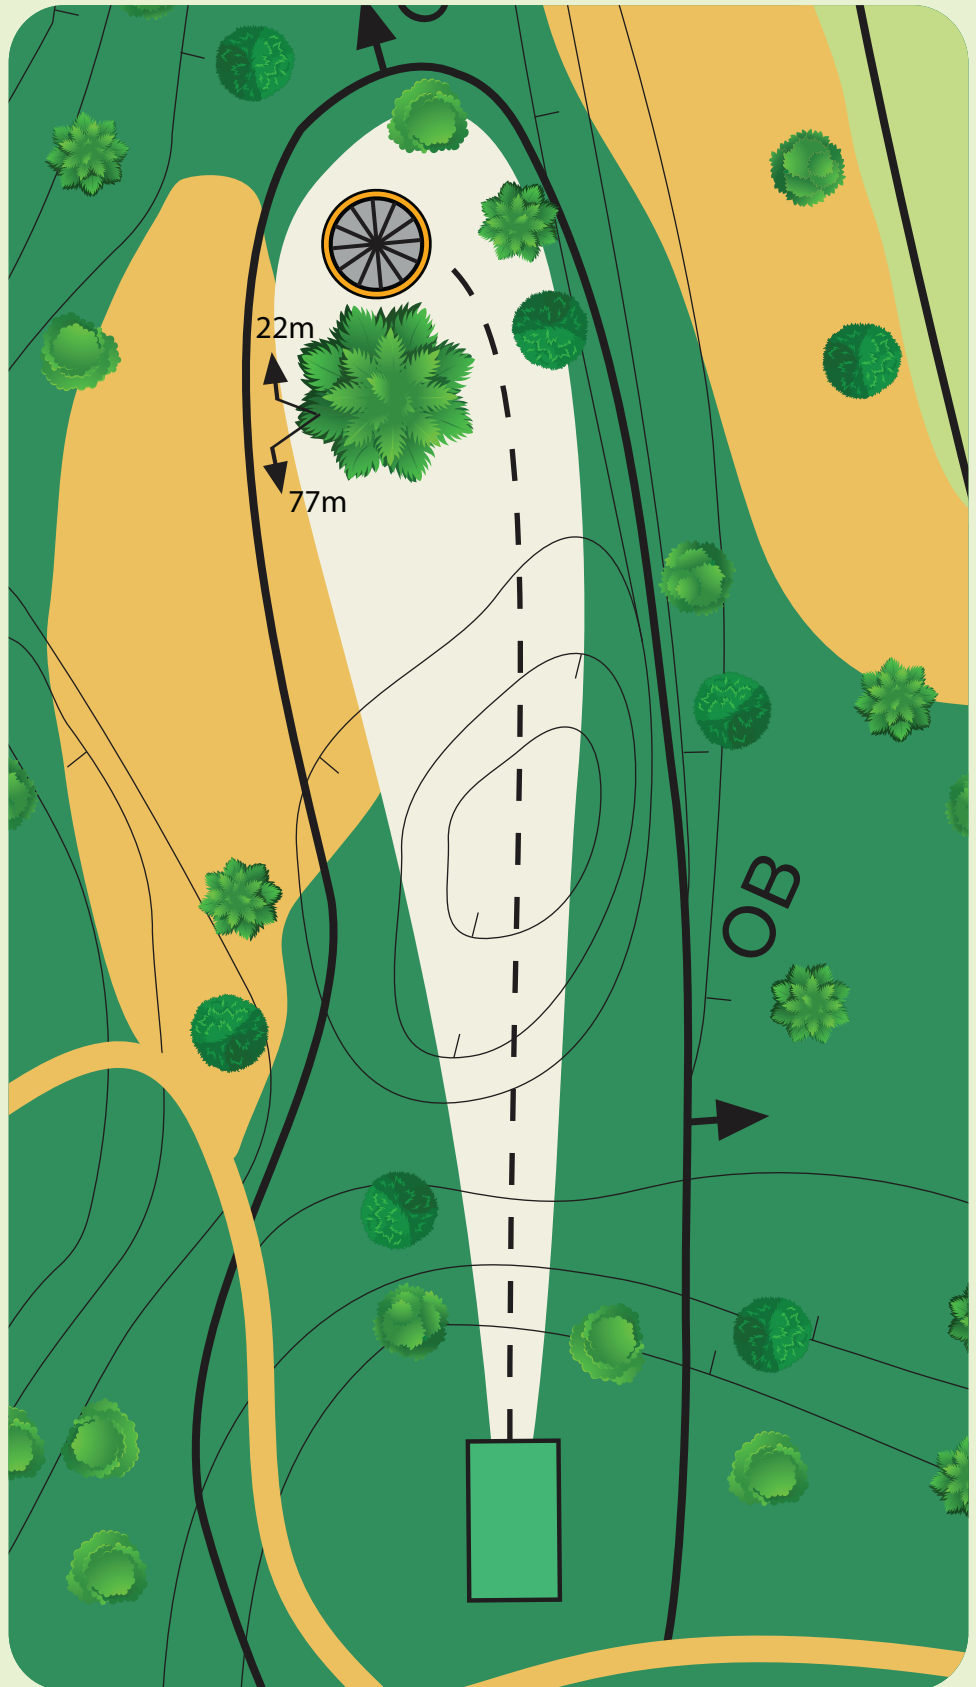

195 m

AM 102 m

Varmista aina
ennen heittoa, että
väylällä ei liiku
ketään!

Kippasuo DiscGolfPark

#16

Par 3

78 m

Kippasuo DiscGolfPark

Par 3

99 m

Kippasuo DiscGolfPark

#18

Par 3

88 m

AM 61 m

Kippasuo DiscGolfPark

#19

Par 3

120 m

AM 90 m

Kippasuo DiscGolfPark

#20

Par 3

146 m