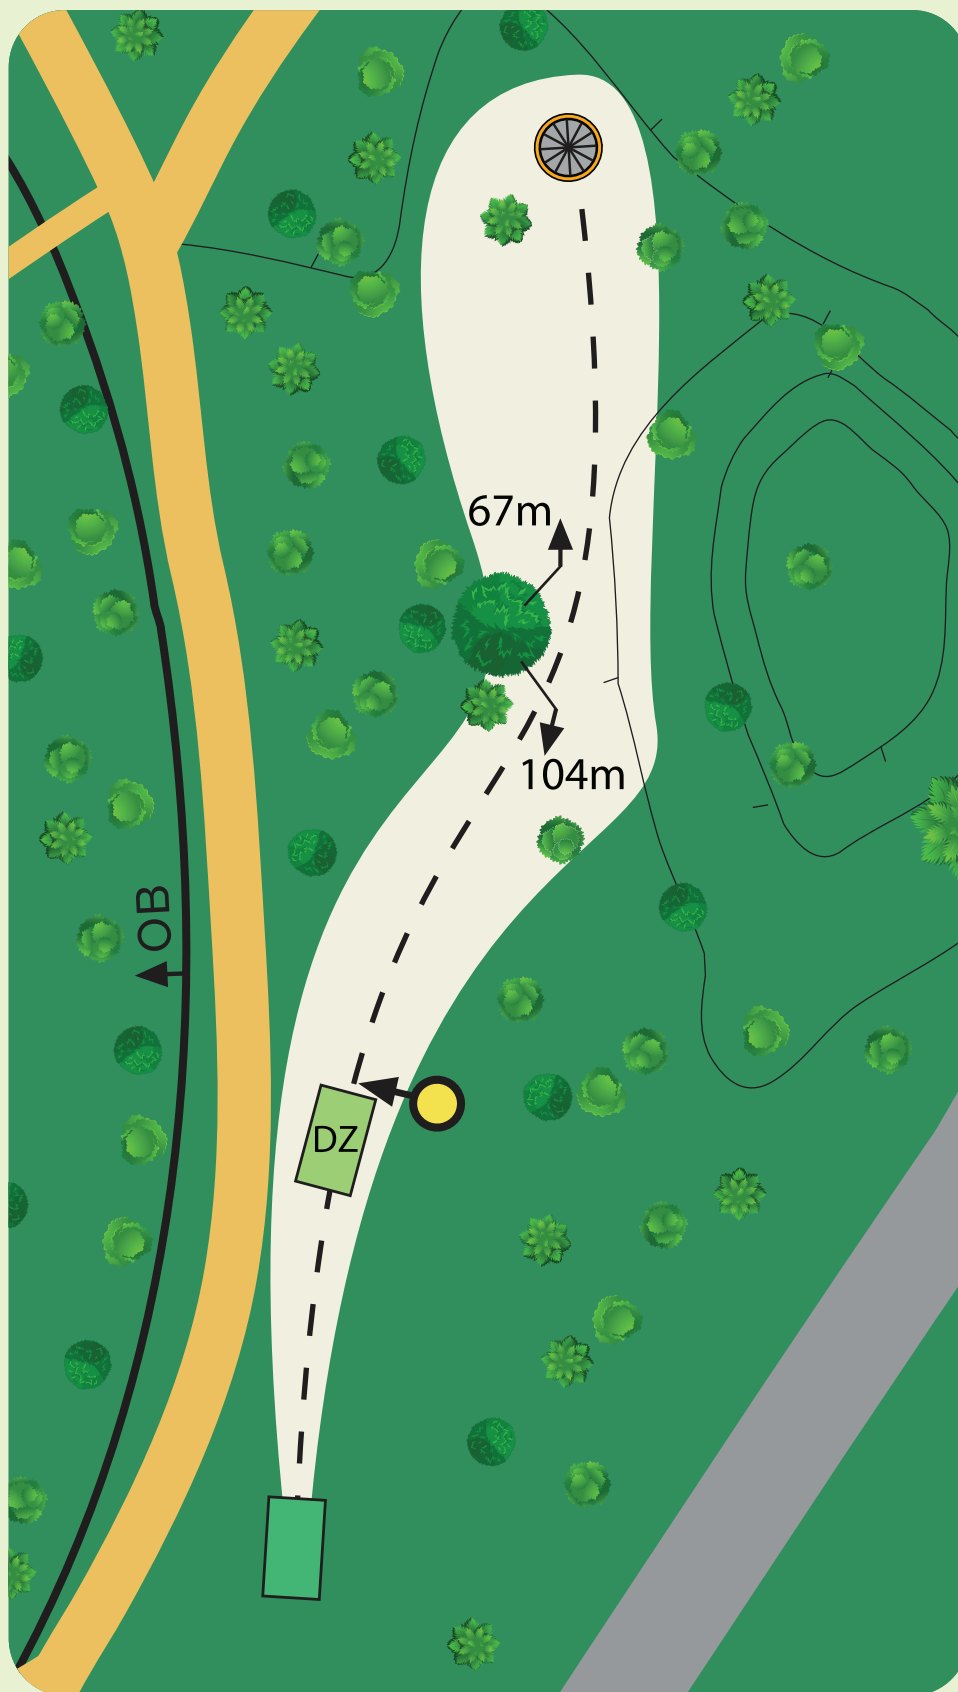

AM 103 m

Kippasuo DiscGolfPark

Par 4

171 m

AM 133 m

Kippasuo DiscGolfPark

#15

Par 4

195 m

AM 102 m

Varmista aina
ennen heittoa, että
väylällä ei liiku
ketään!

Kippasuo DiscGolfPark

#16

Par 3

78 m

Kippasuo DiscGolfPark