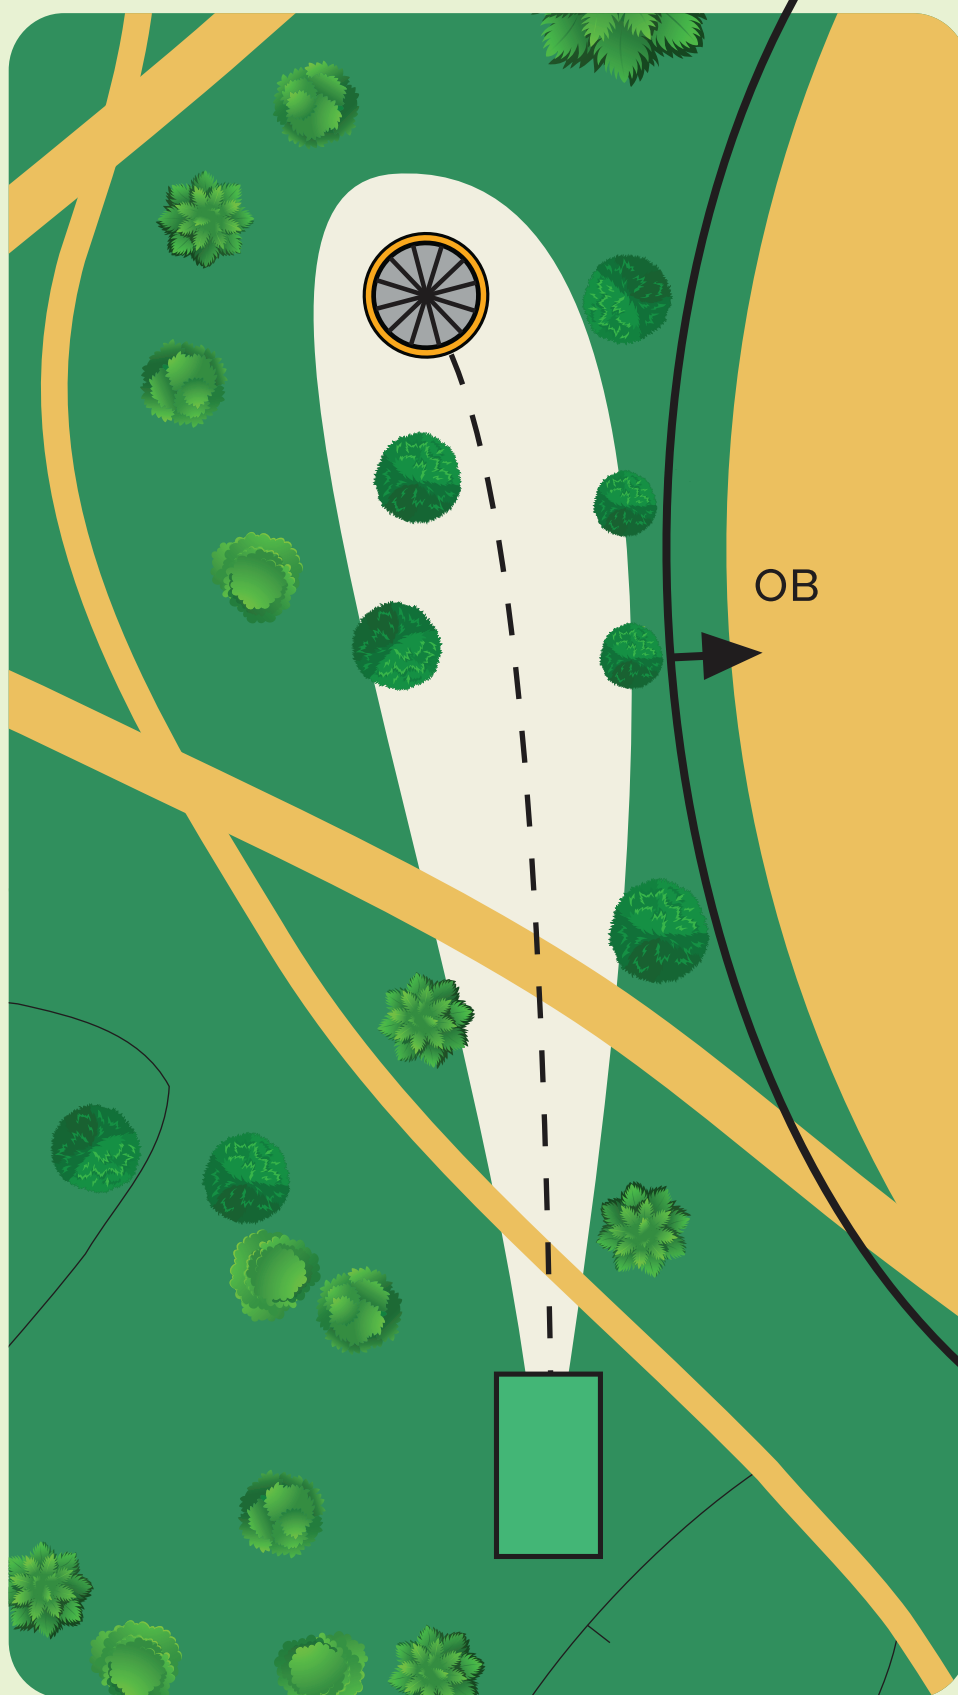

195 m

AM 102 m

Varmista aina
ennen heittoa, että
väylällä ei liiku
ketään!

Kippasuo DiscGolfPark

#16

Par 3

78 m

Kippasuo DiscGolfPark