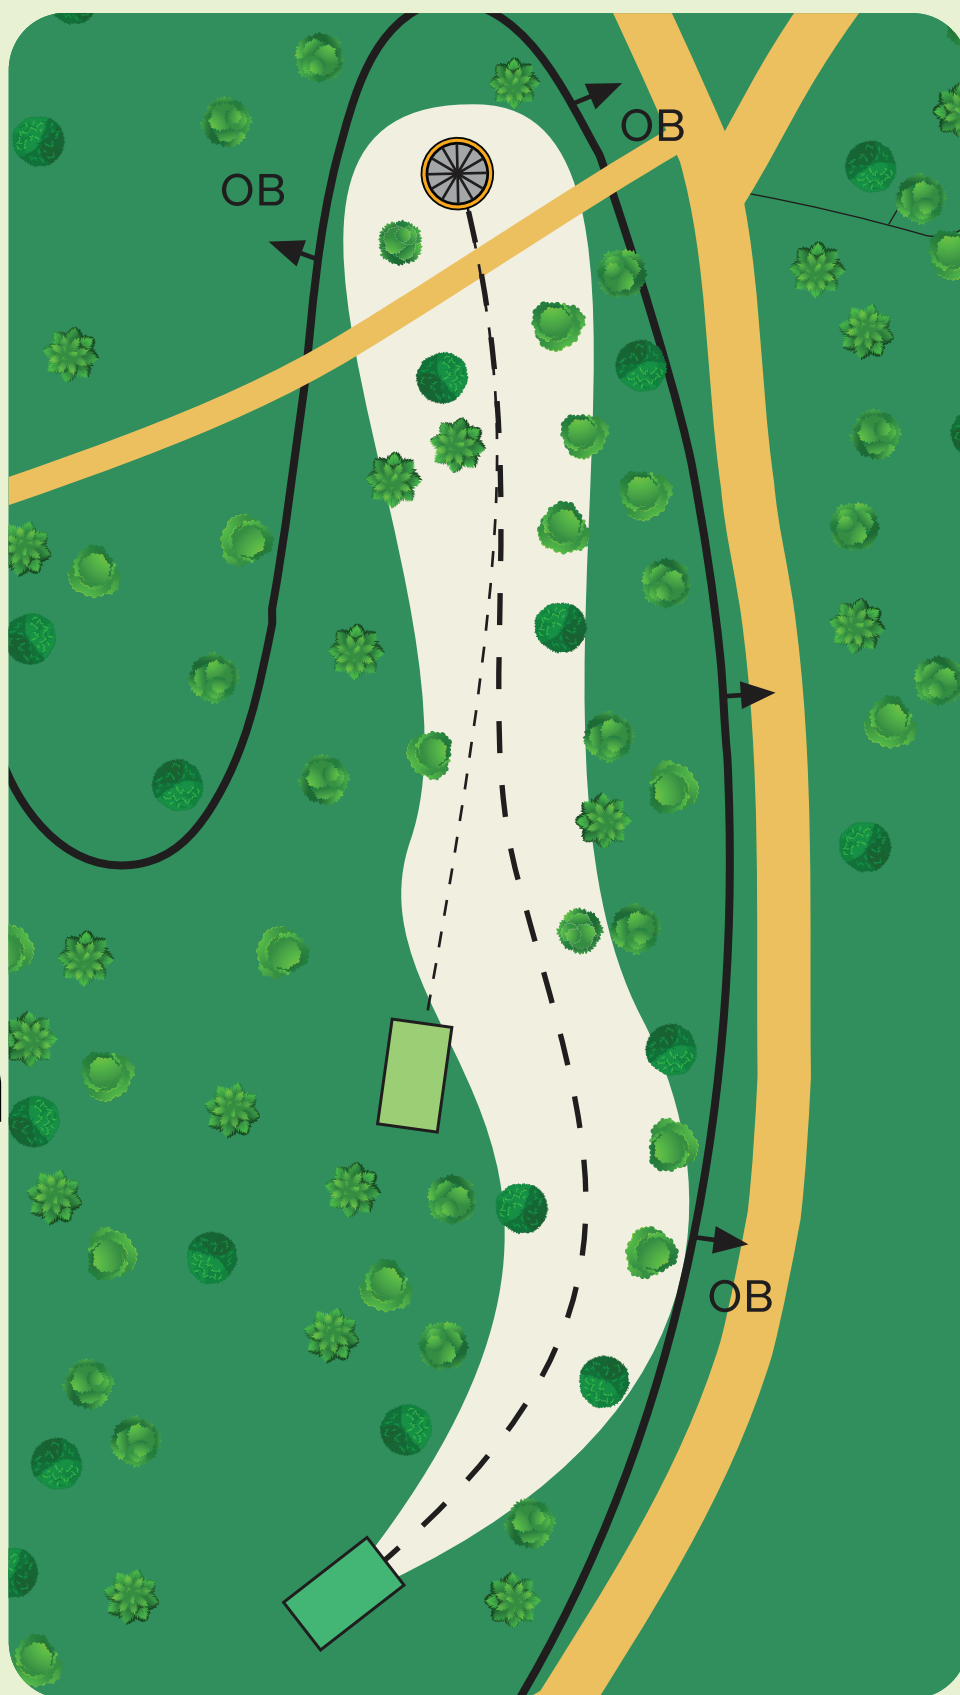

Kippasuo DiscGolfPark

#13

Par 4

180 m

AM 103 m