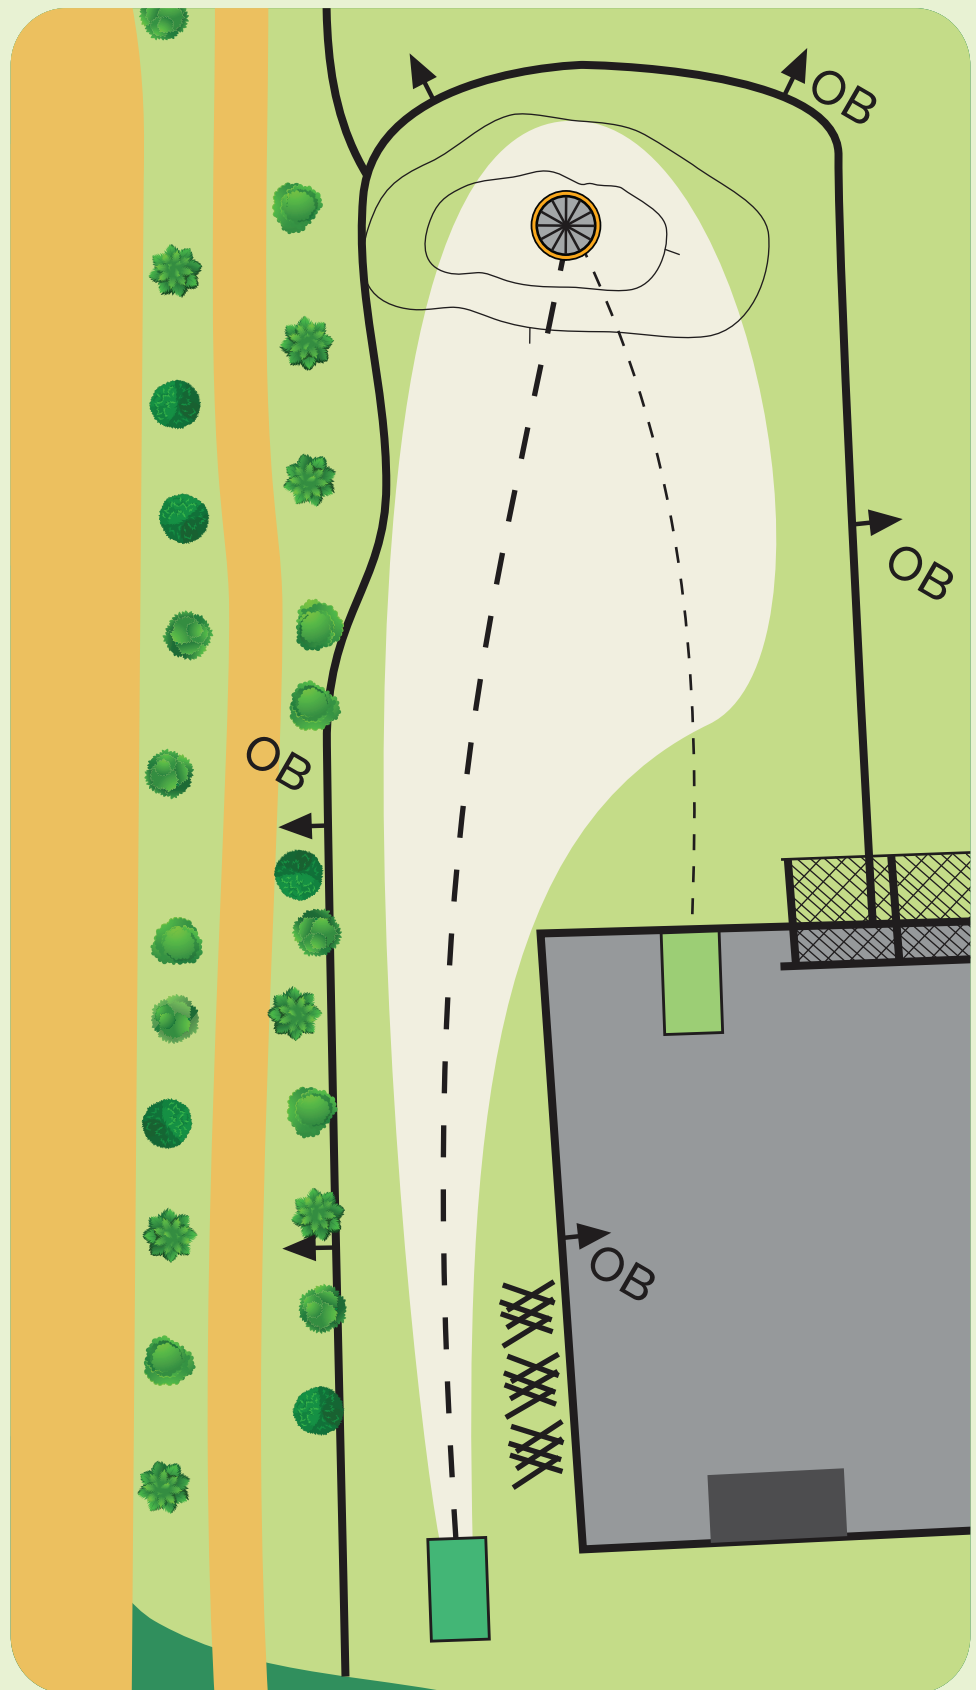

Kippasuo DiscGolfPark

1

Par 4

168 m

AM 96 m

Kippasuo DiscGolfPark

2

Par 3

187 m

AM 145 m

Varmista aina
ennen heittoa, että
väylällä ei liiku
ketään!

Kippasuo DiscGolfPark

#5

Par 3

51 m

Kippasuo DiscGolfPark