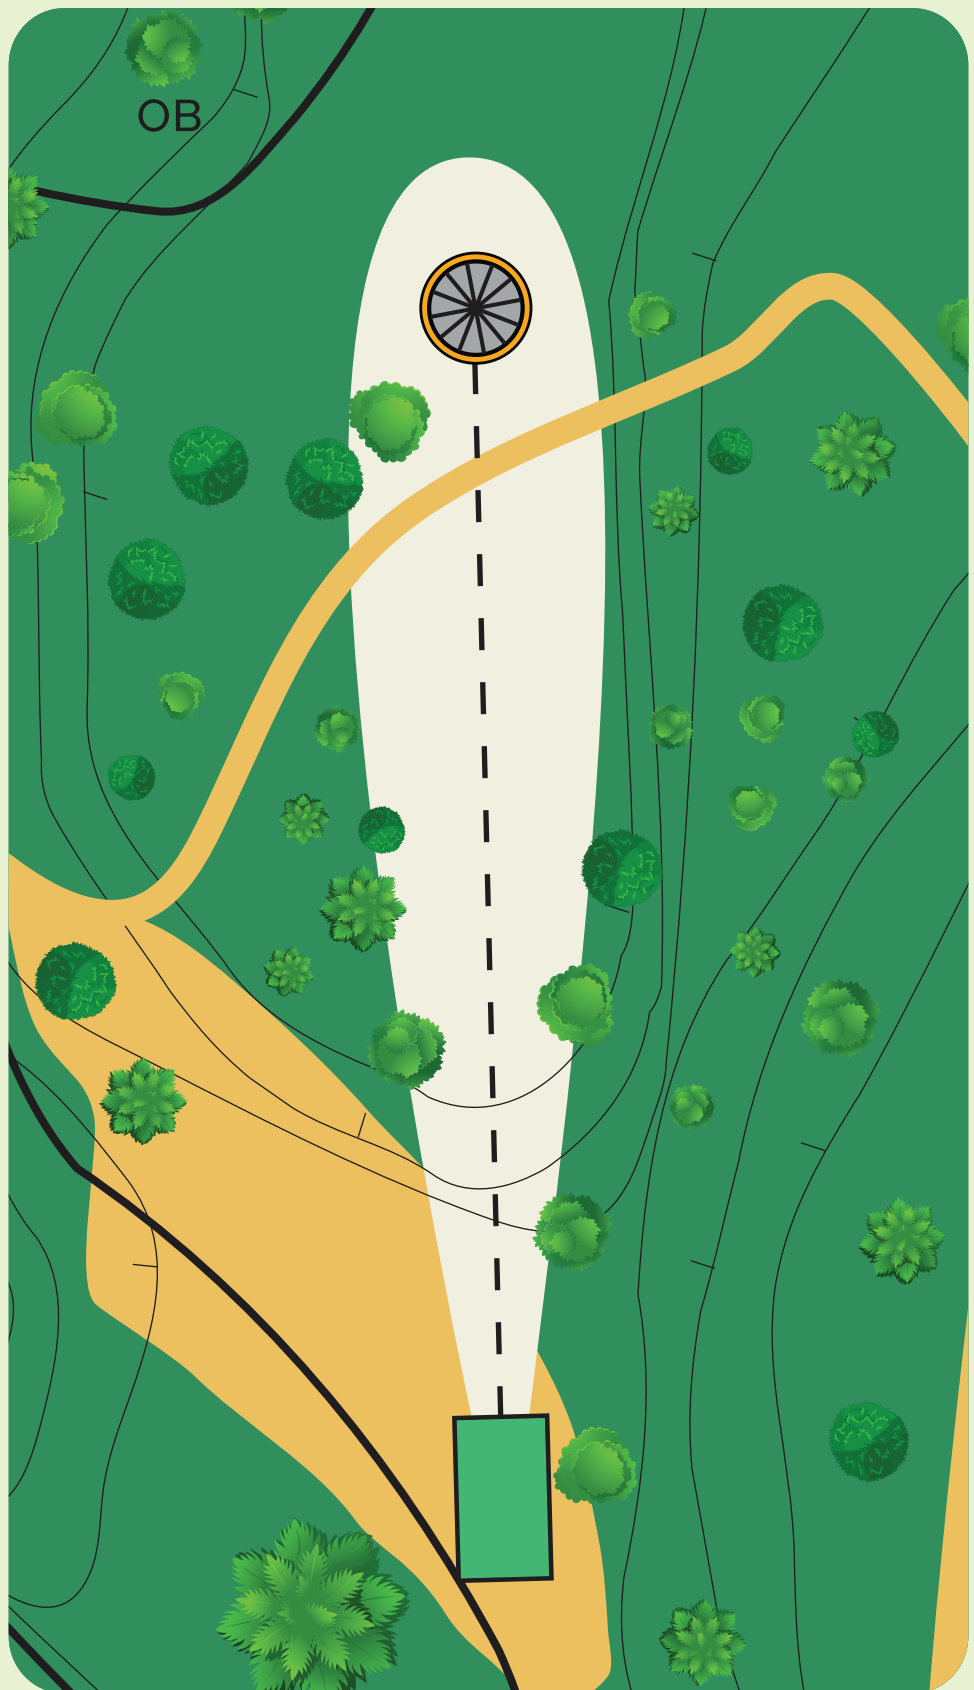

Kippasuo DiscGolfPark

6

Par 3

105 m