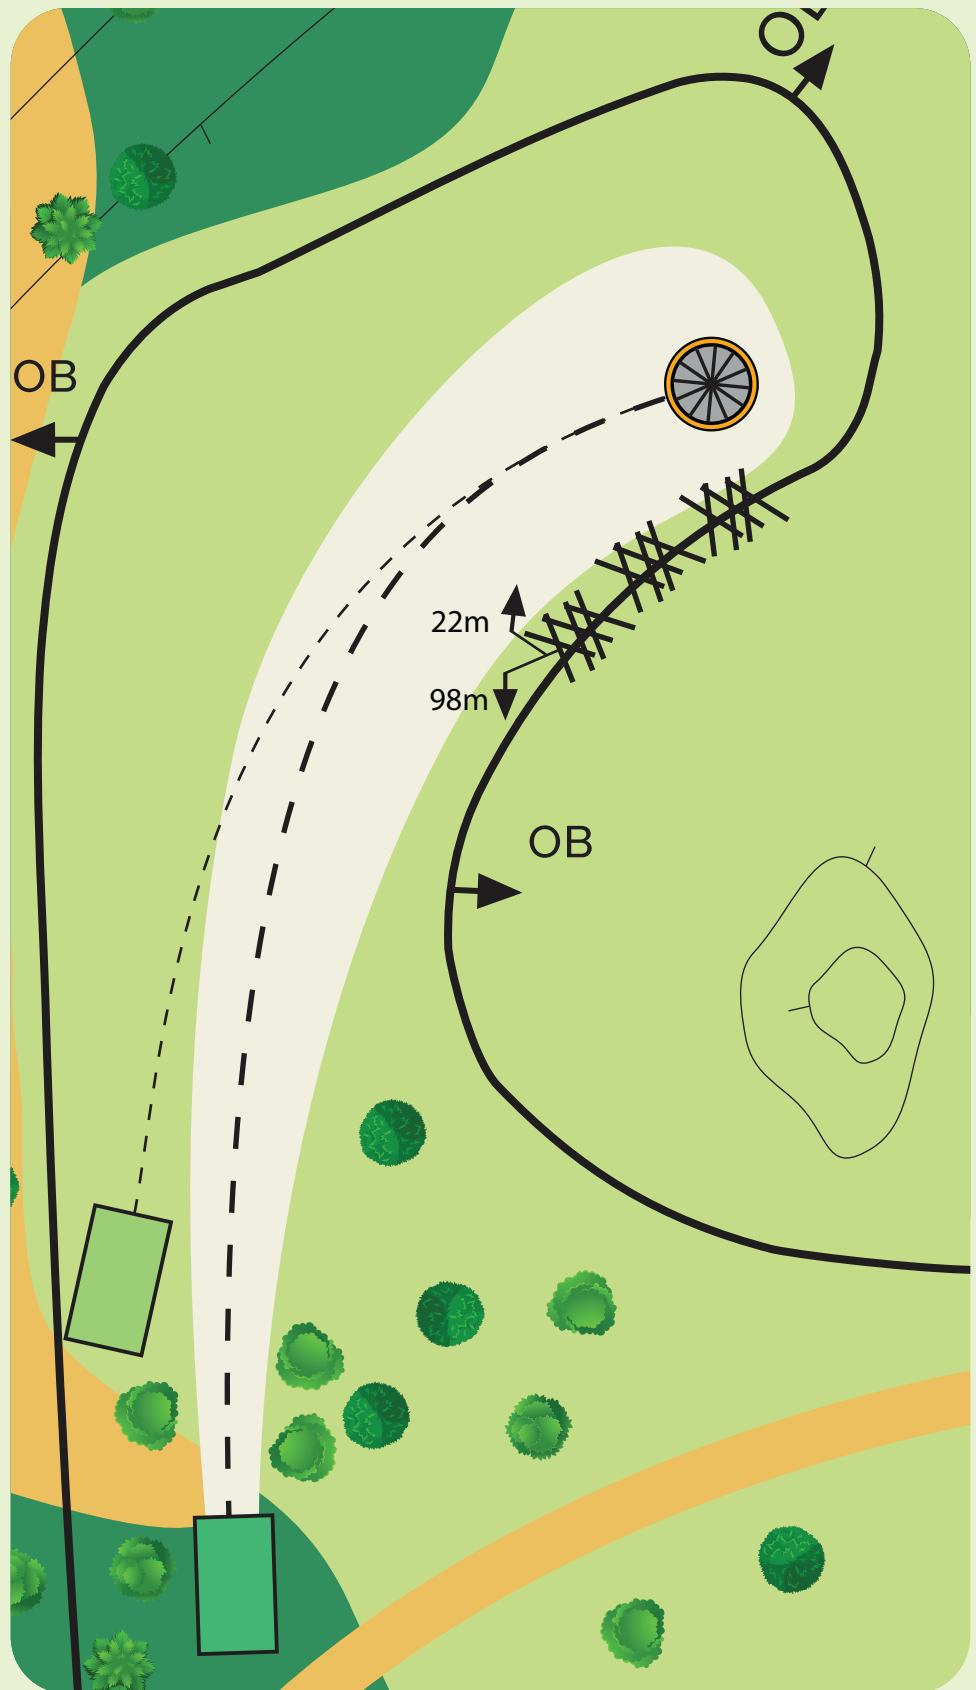

195 m

AM 102 m

Varmista aina
ennen heittoa, että
väylällä ei liiku
ketään!

Kippasuo DiscGolfPark

#16

Par 3

78 m

Kippasuo DiscGolfPark

Par 3

99 m

Kippasuo DiscGolfPark

#18

Par 3

88 m

AM 61 m

Kippasuo DiscGolfPark

#19

Par 3

120 m

AM 90 m

Kippasuo DiscGolfPark

#20

Par 3

146 m