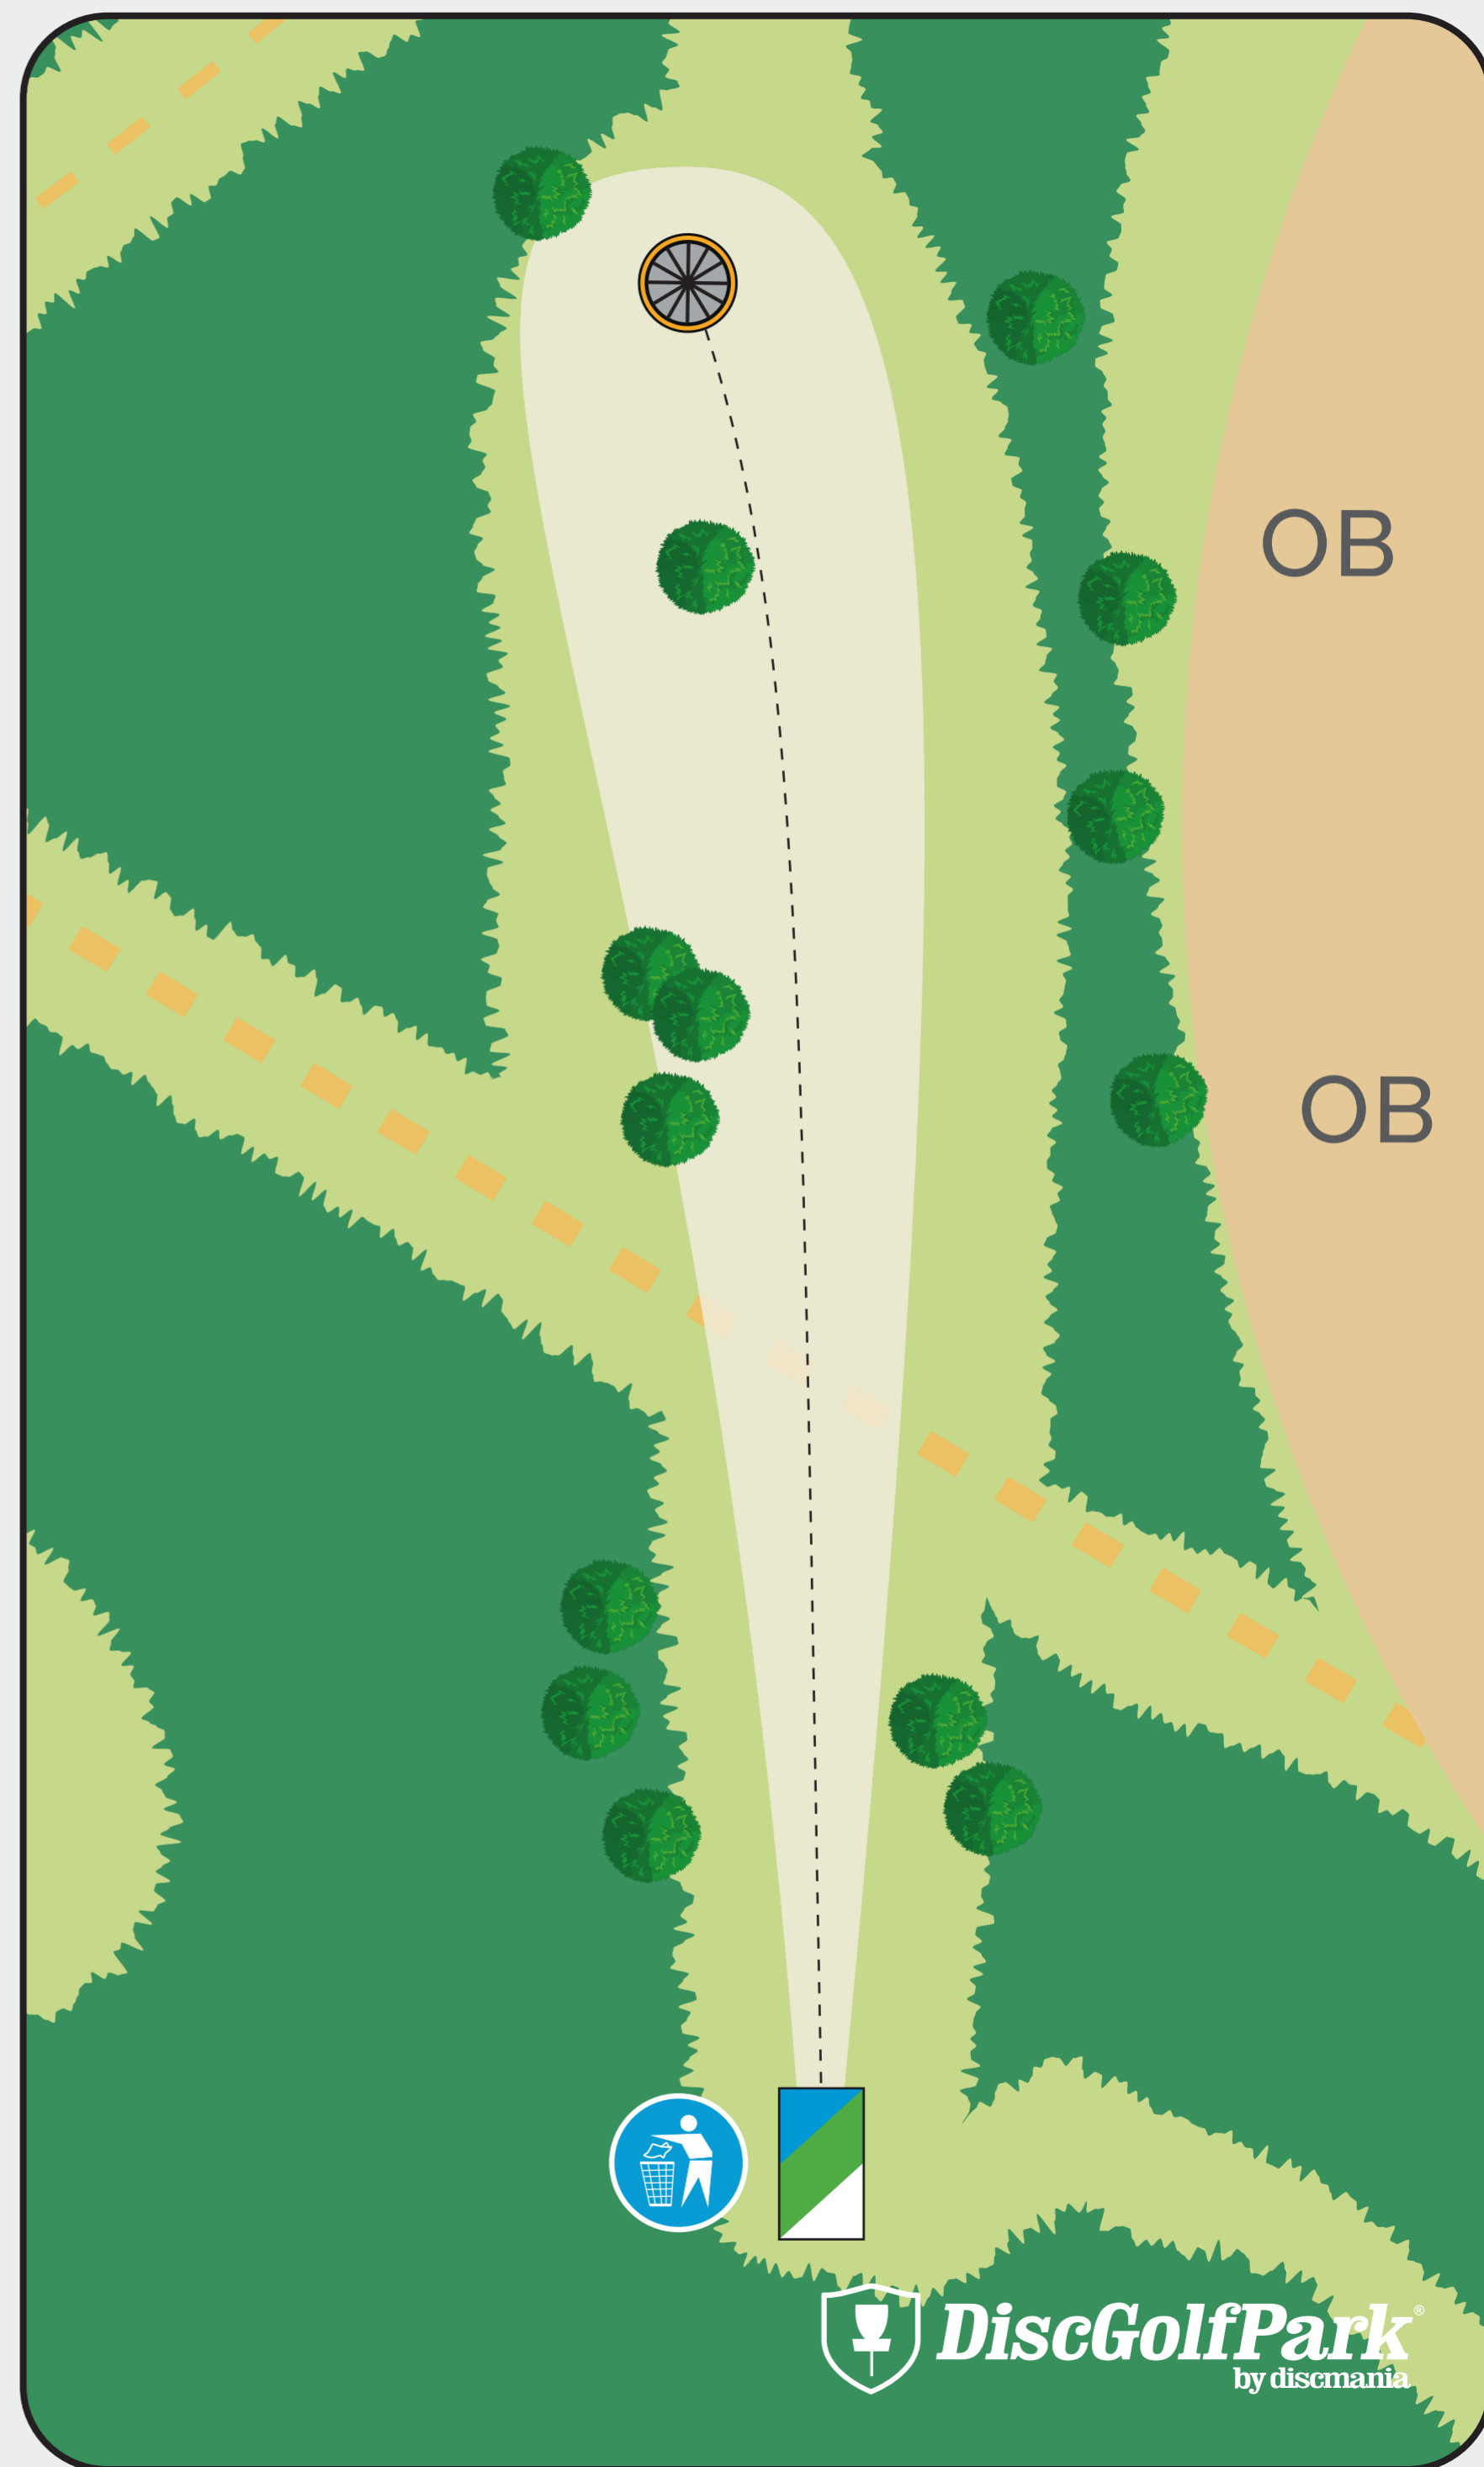

DiscGolfPark®
by discmania