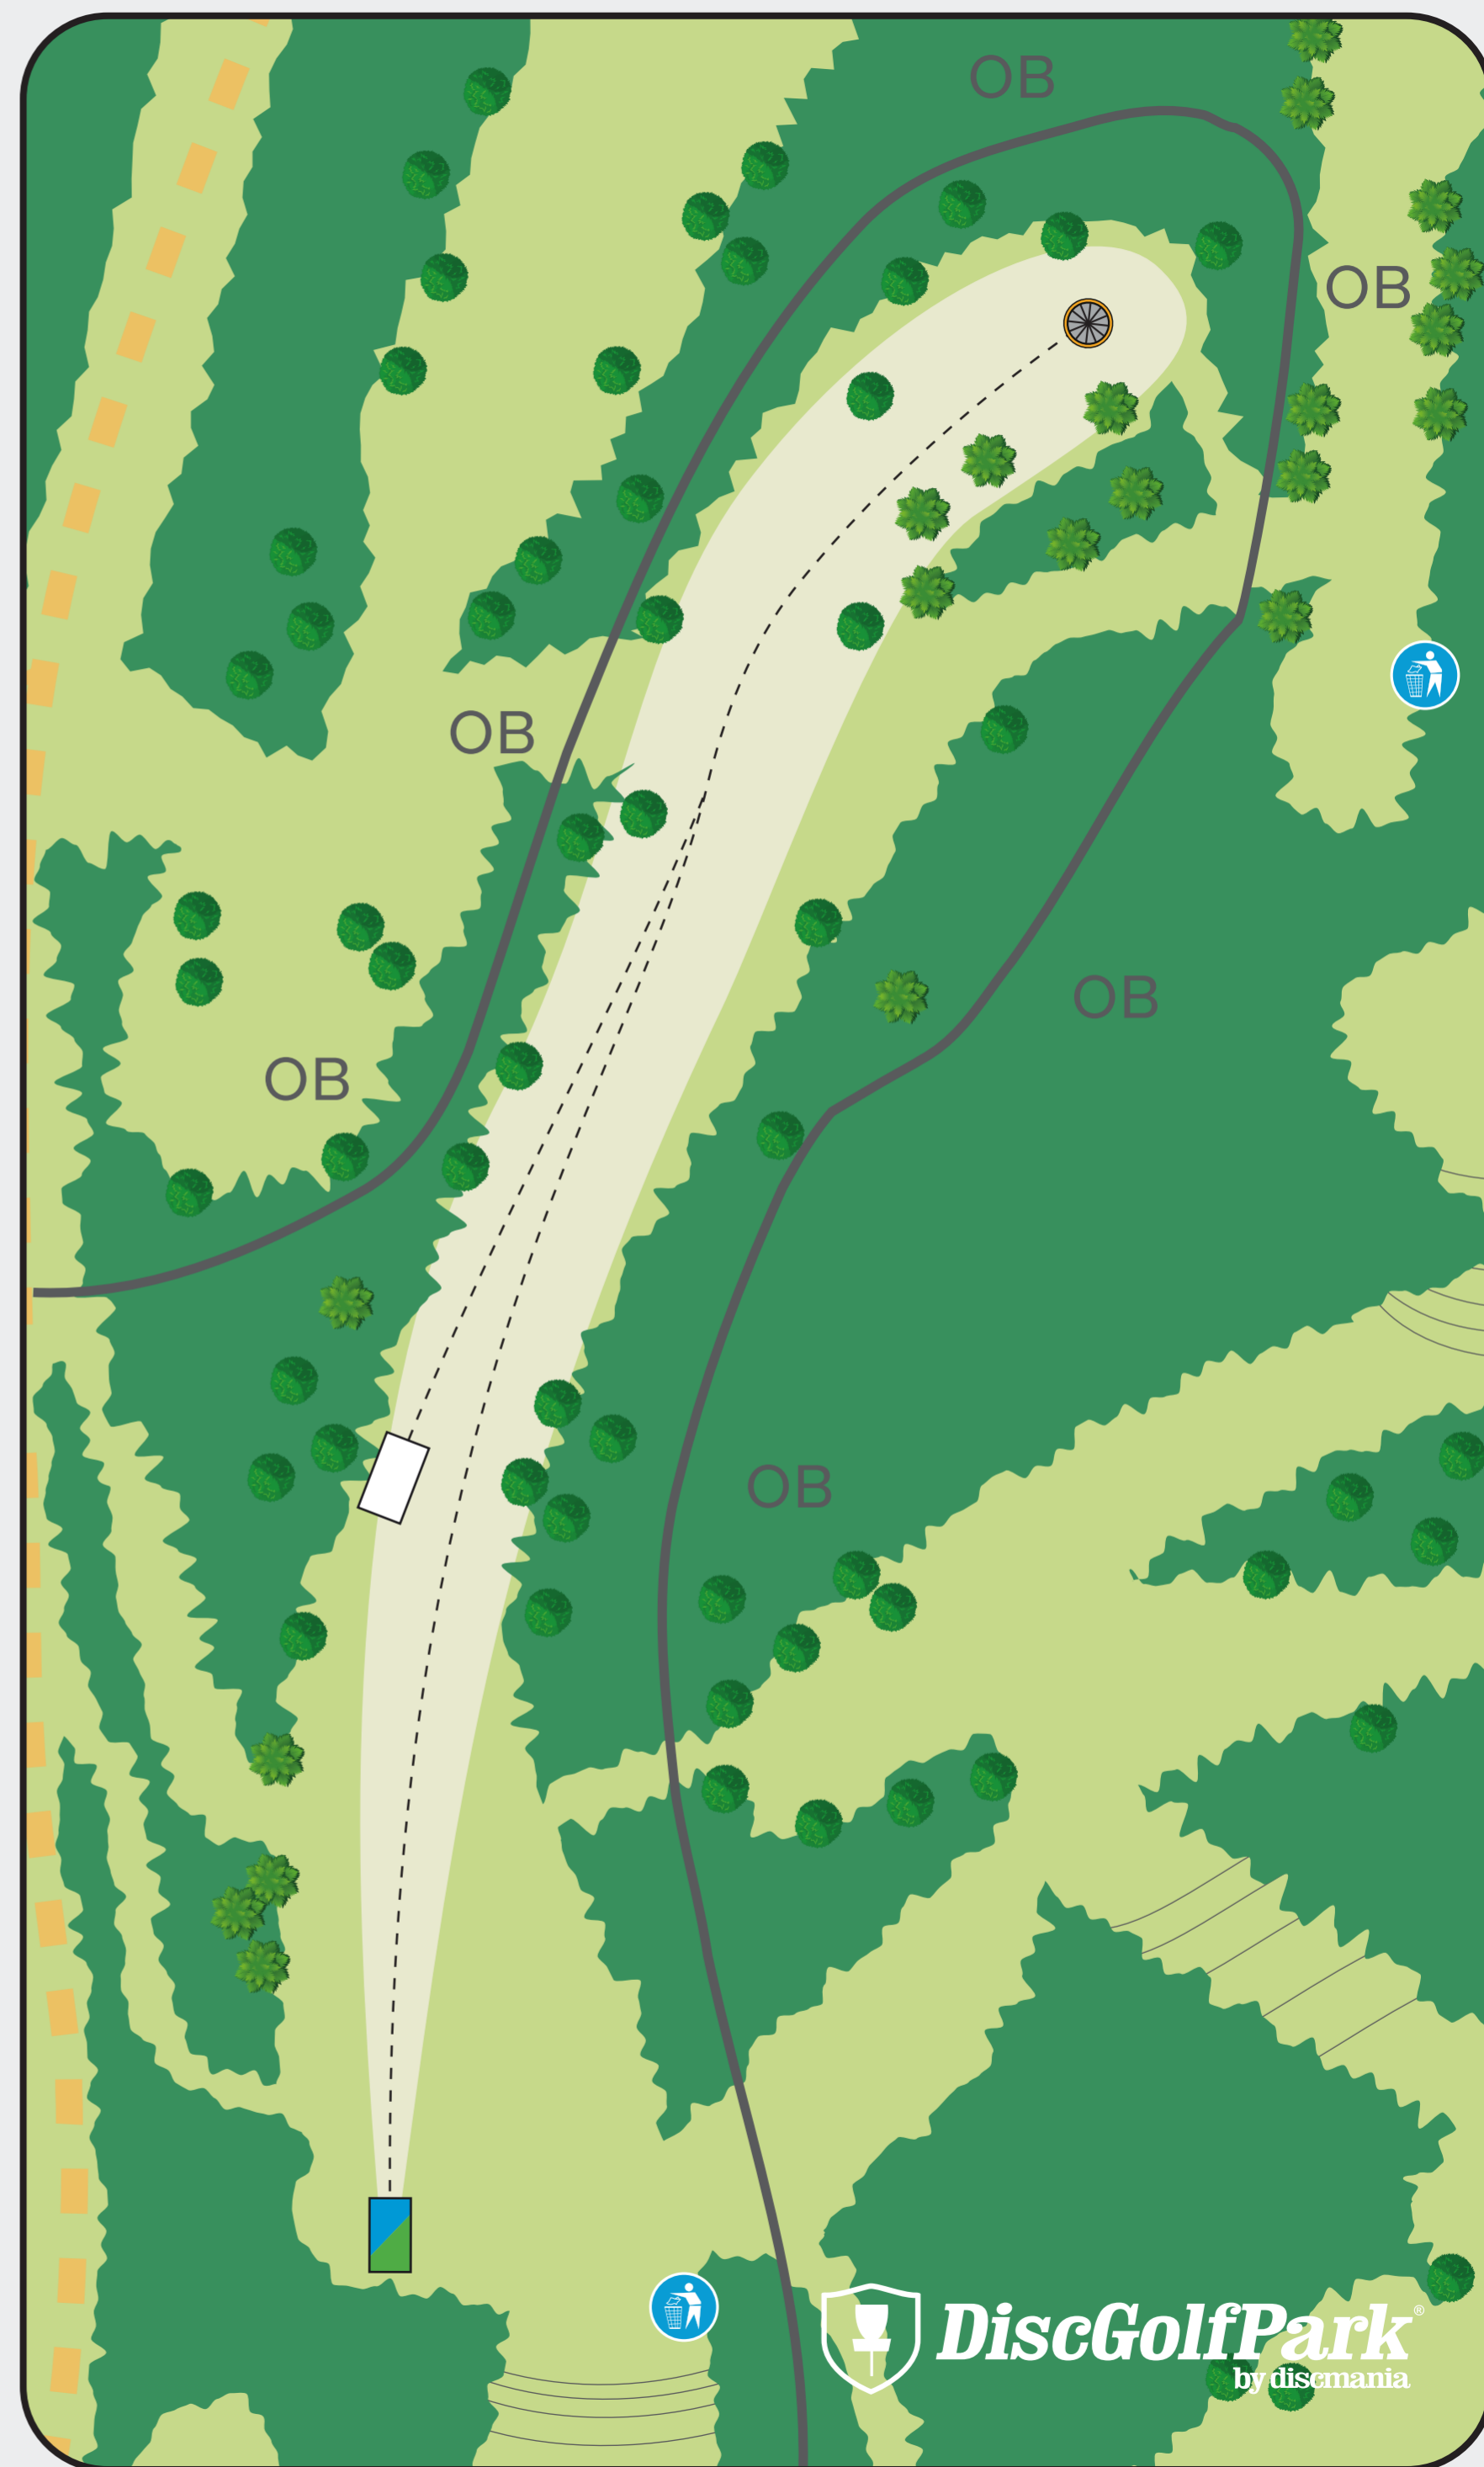

Varmista aina ennen heittoasi että väylä on vapaa. Tiiltä ei ole näköyhteyttä sweetspottiin.

K CITYMARKET

HEINOLA

KIIPIS.OFS

DiscGolfPark[®]
by discmania

Heinola

Kippasuo Pro DiscGolfPark

Par 4