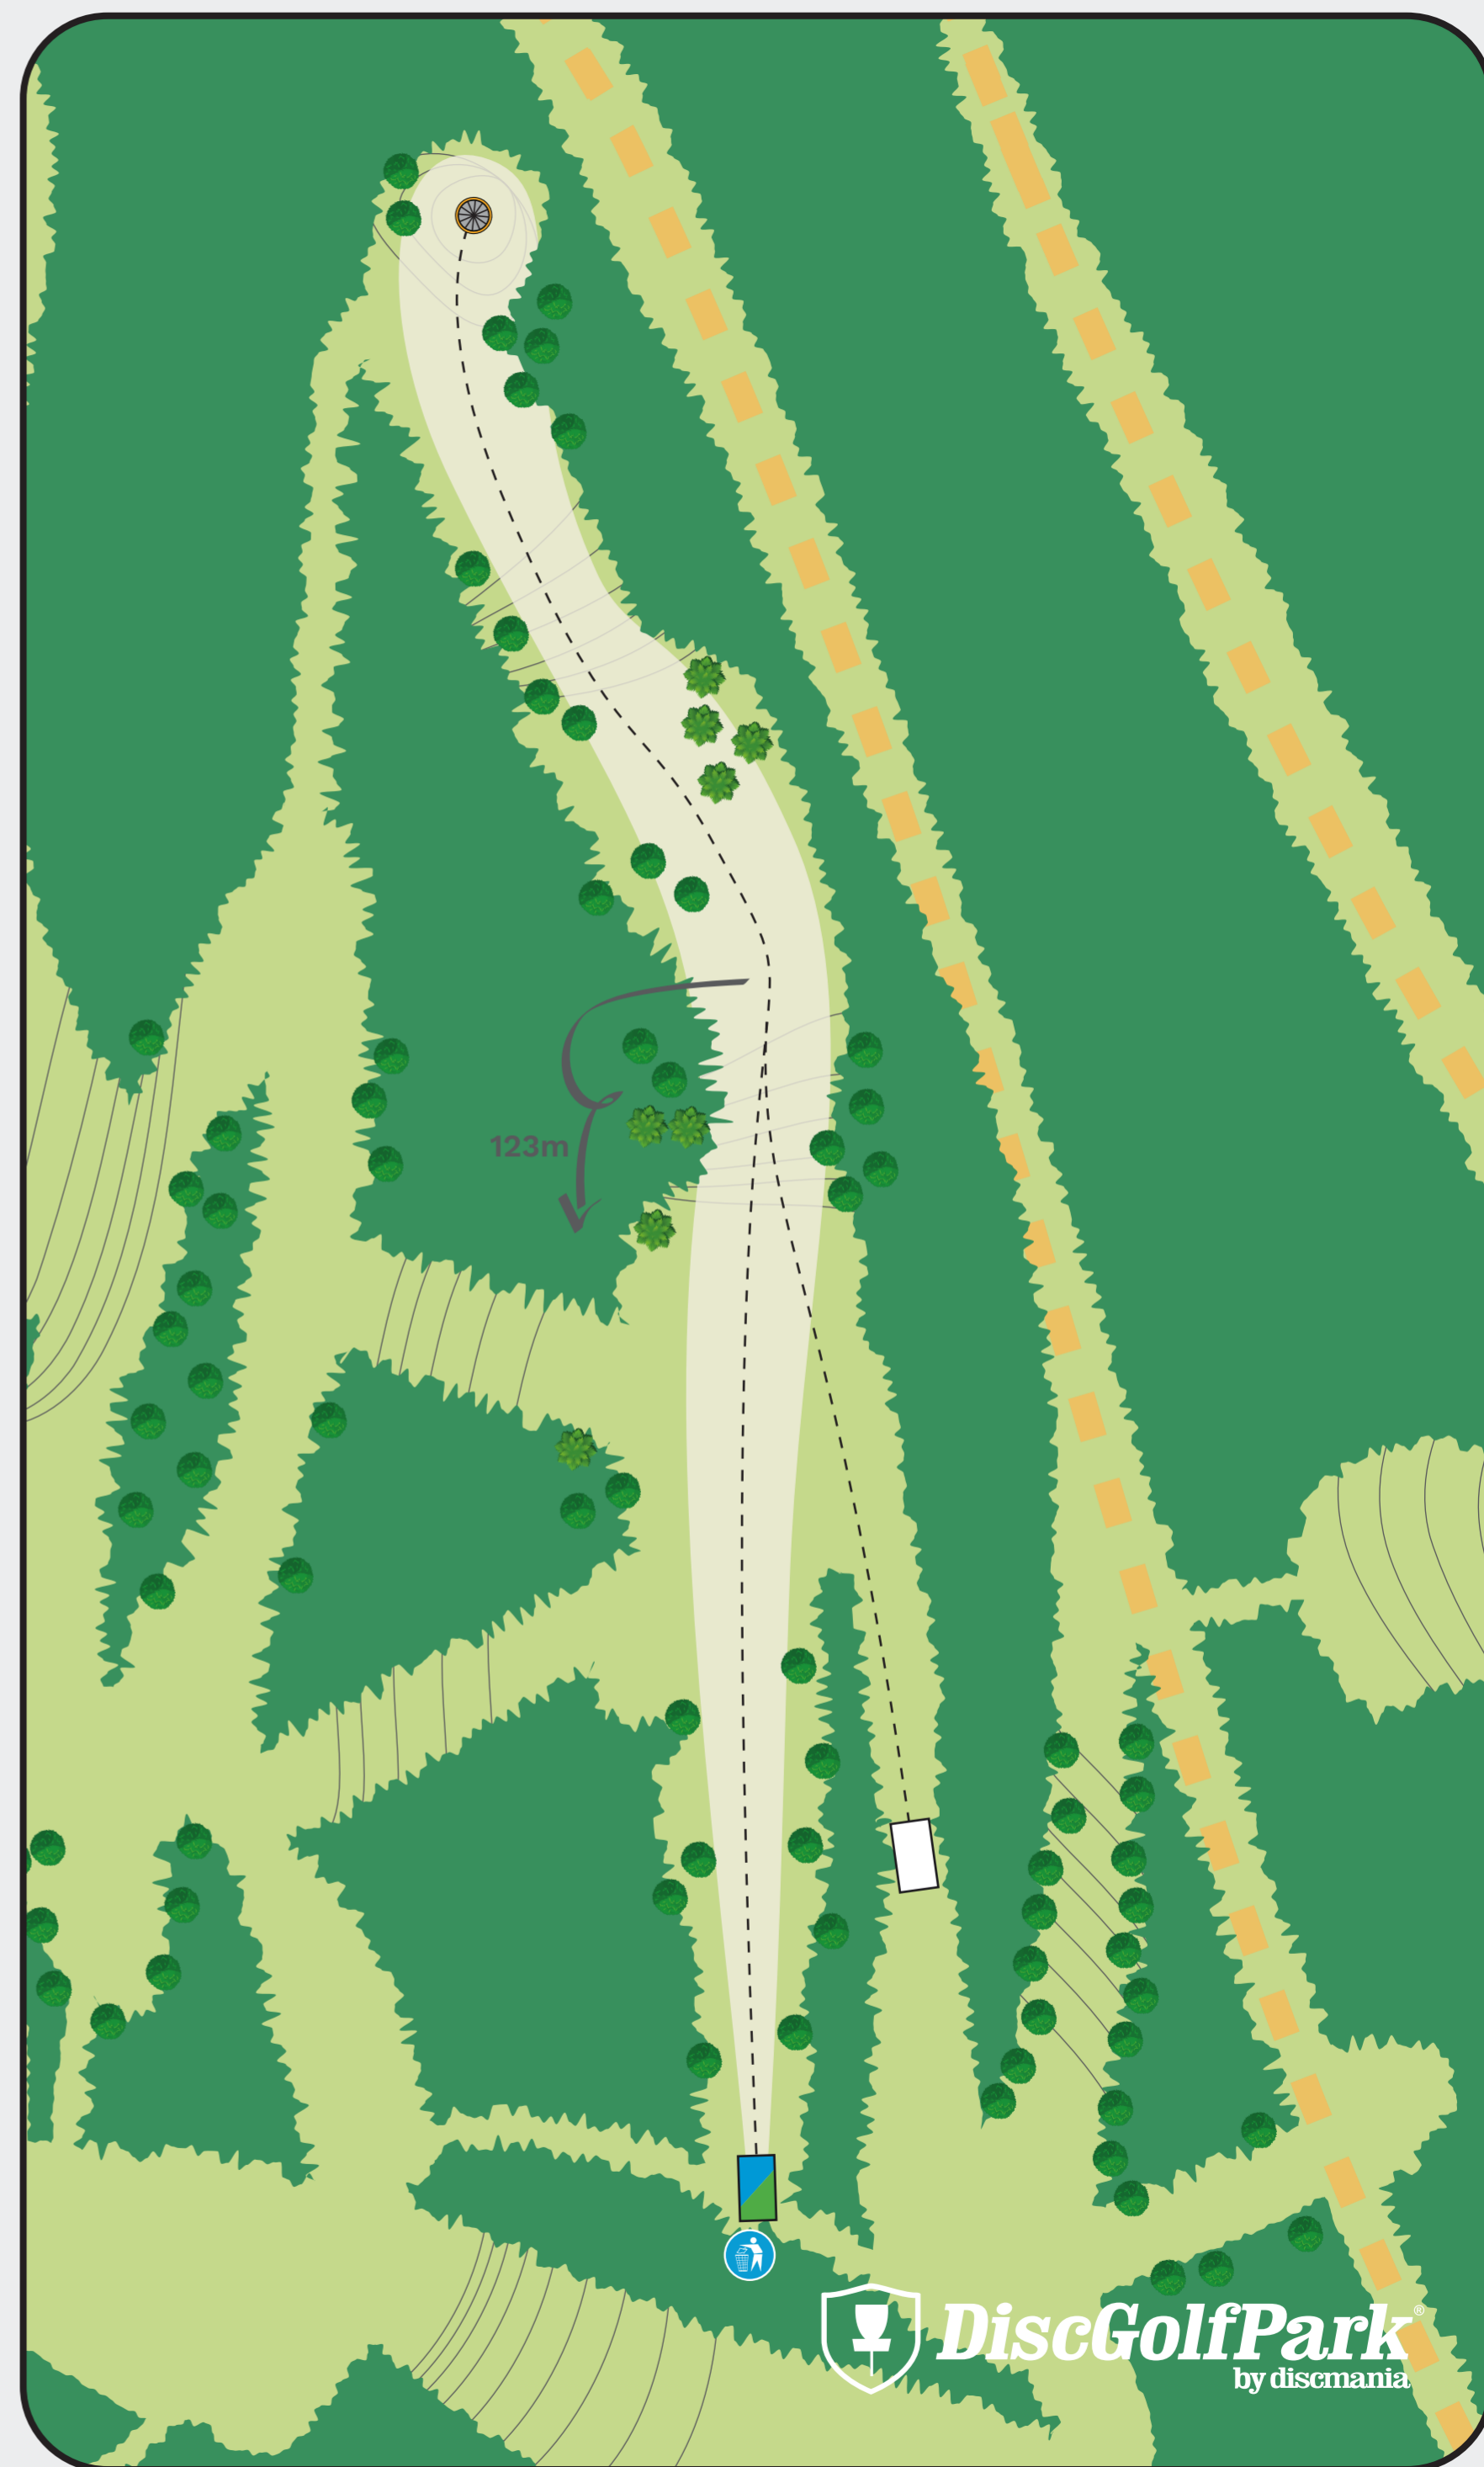

DiscGolfPark®
by discmania