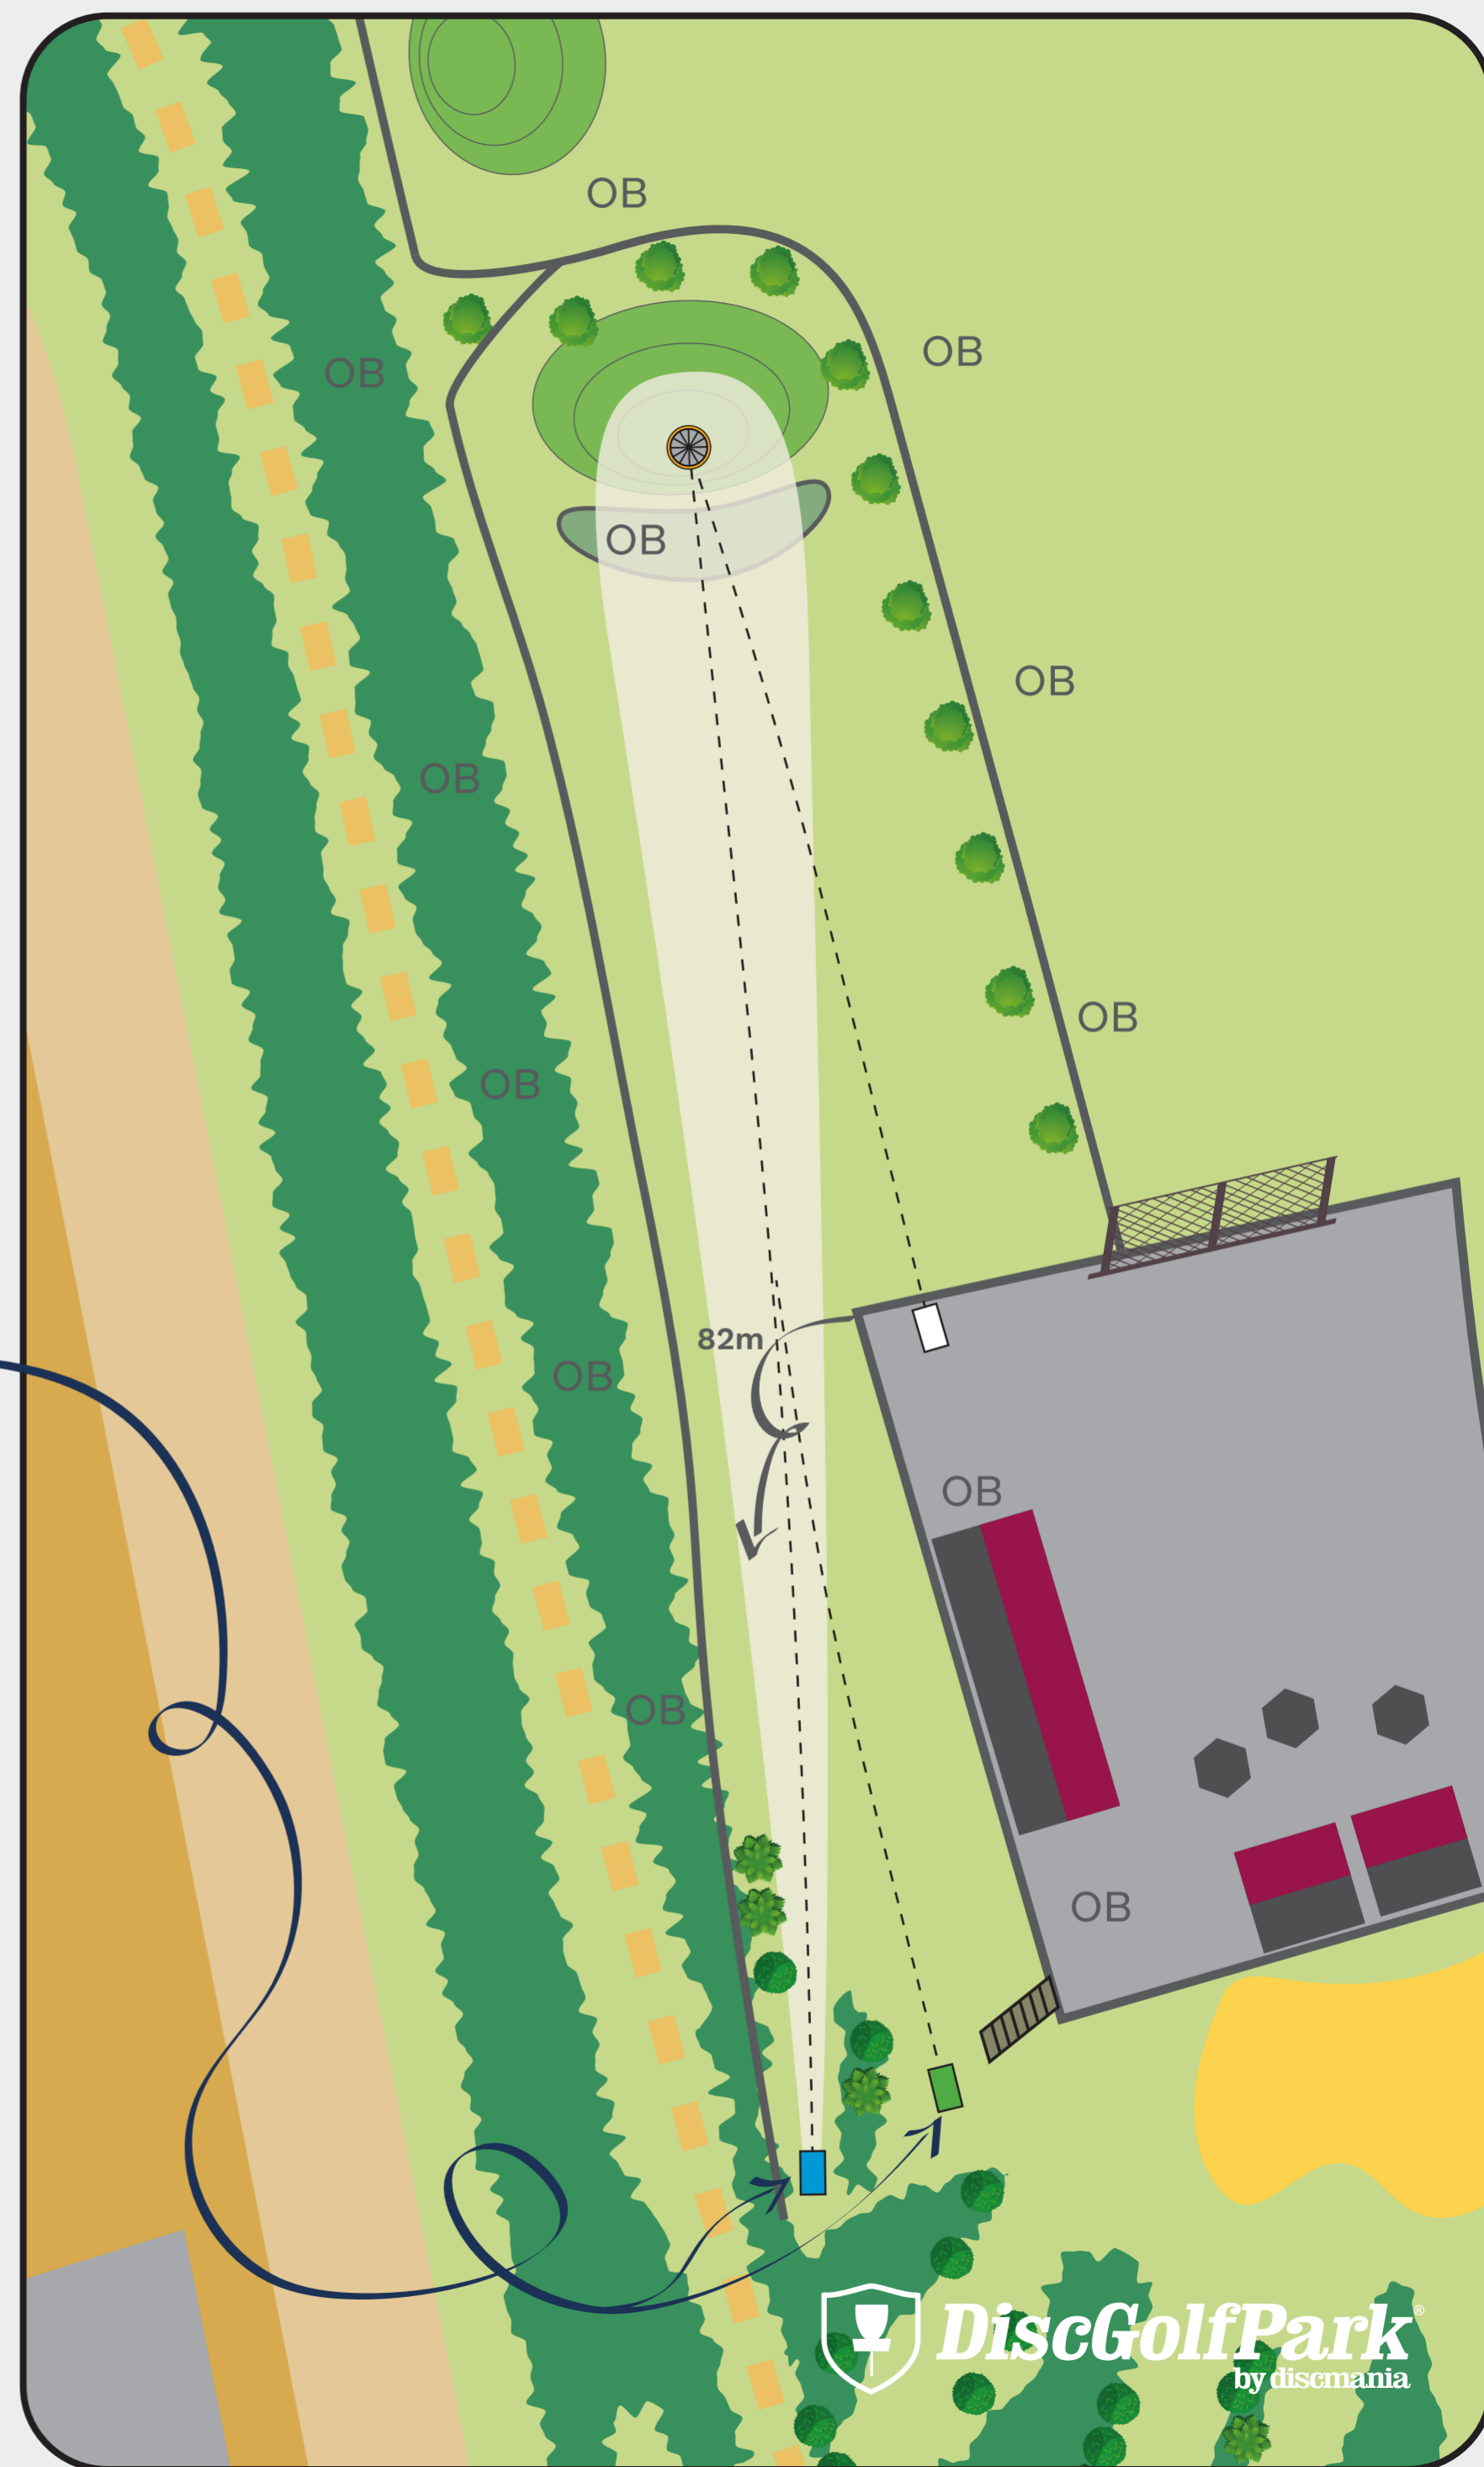

Heinola

Kippasuo Pro DiscGolfPark

#1

Par 4
178 m

Tästä se kokemus alkaa! Olemme toteuttaneet radalle värikoodatut opasteet selkeyttämään pelaamistasi. Näet väylänumeron väristä, millä lähtöpaikalla olet. Kartasta löydät myös muut lähtöpaikat. Voit valita joko Blue, Green tai White -layoutin.

Nautinnollisia pelihetkiä!

K CITYMARKET

HEINOLA

KIIPIS.Org

DiscGolfPark®
by discmania