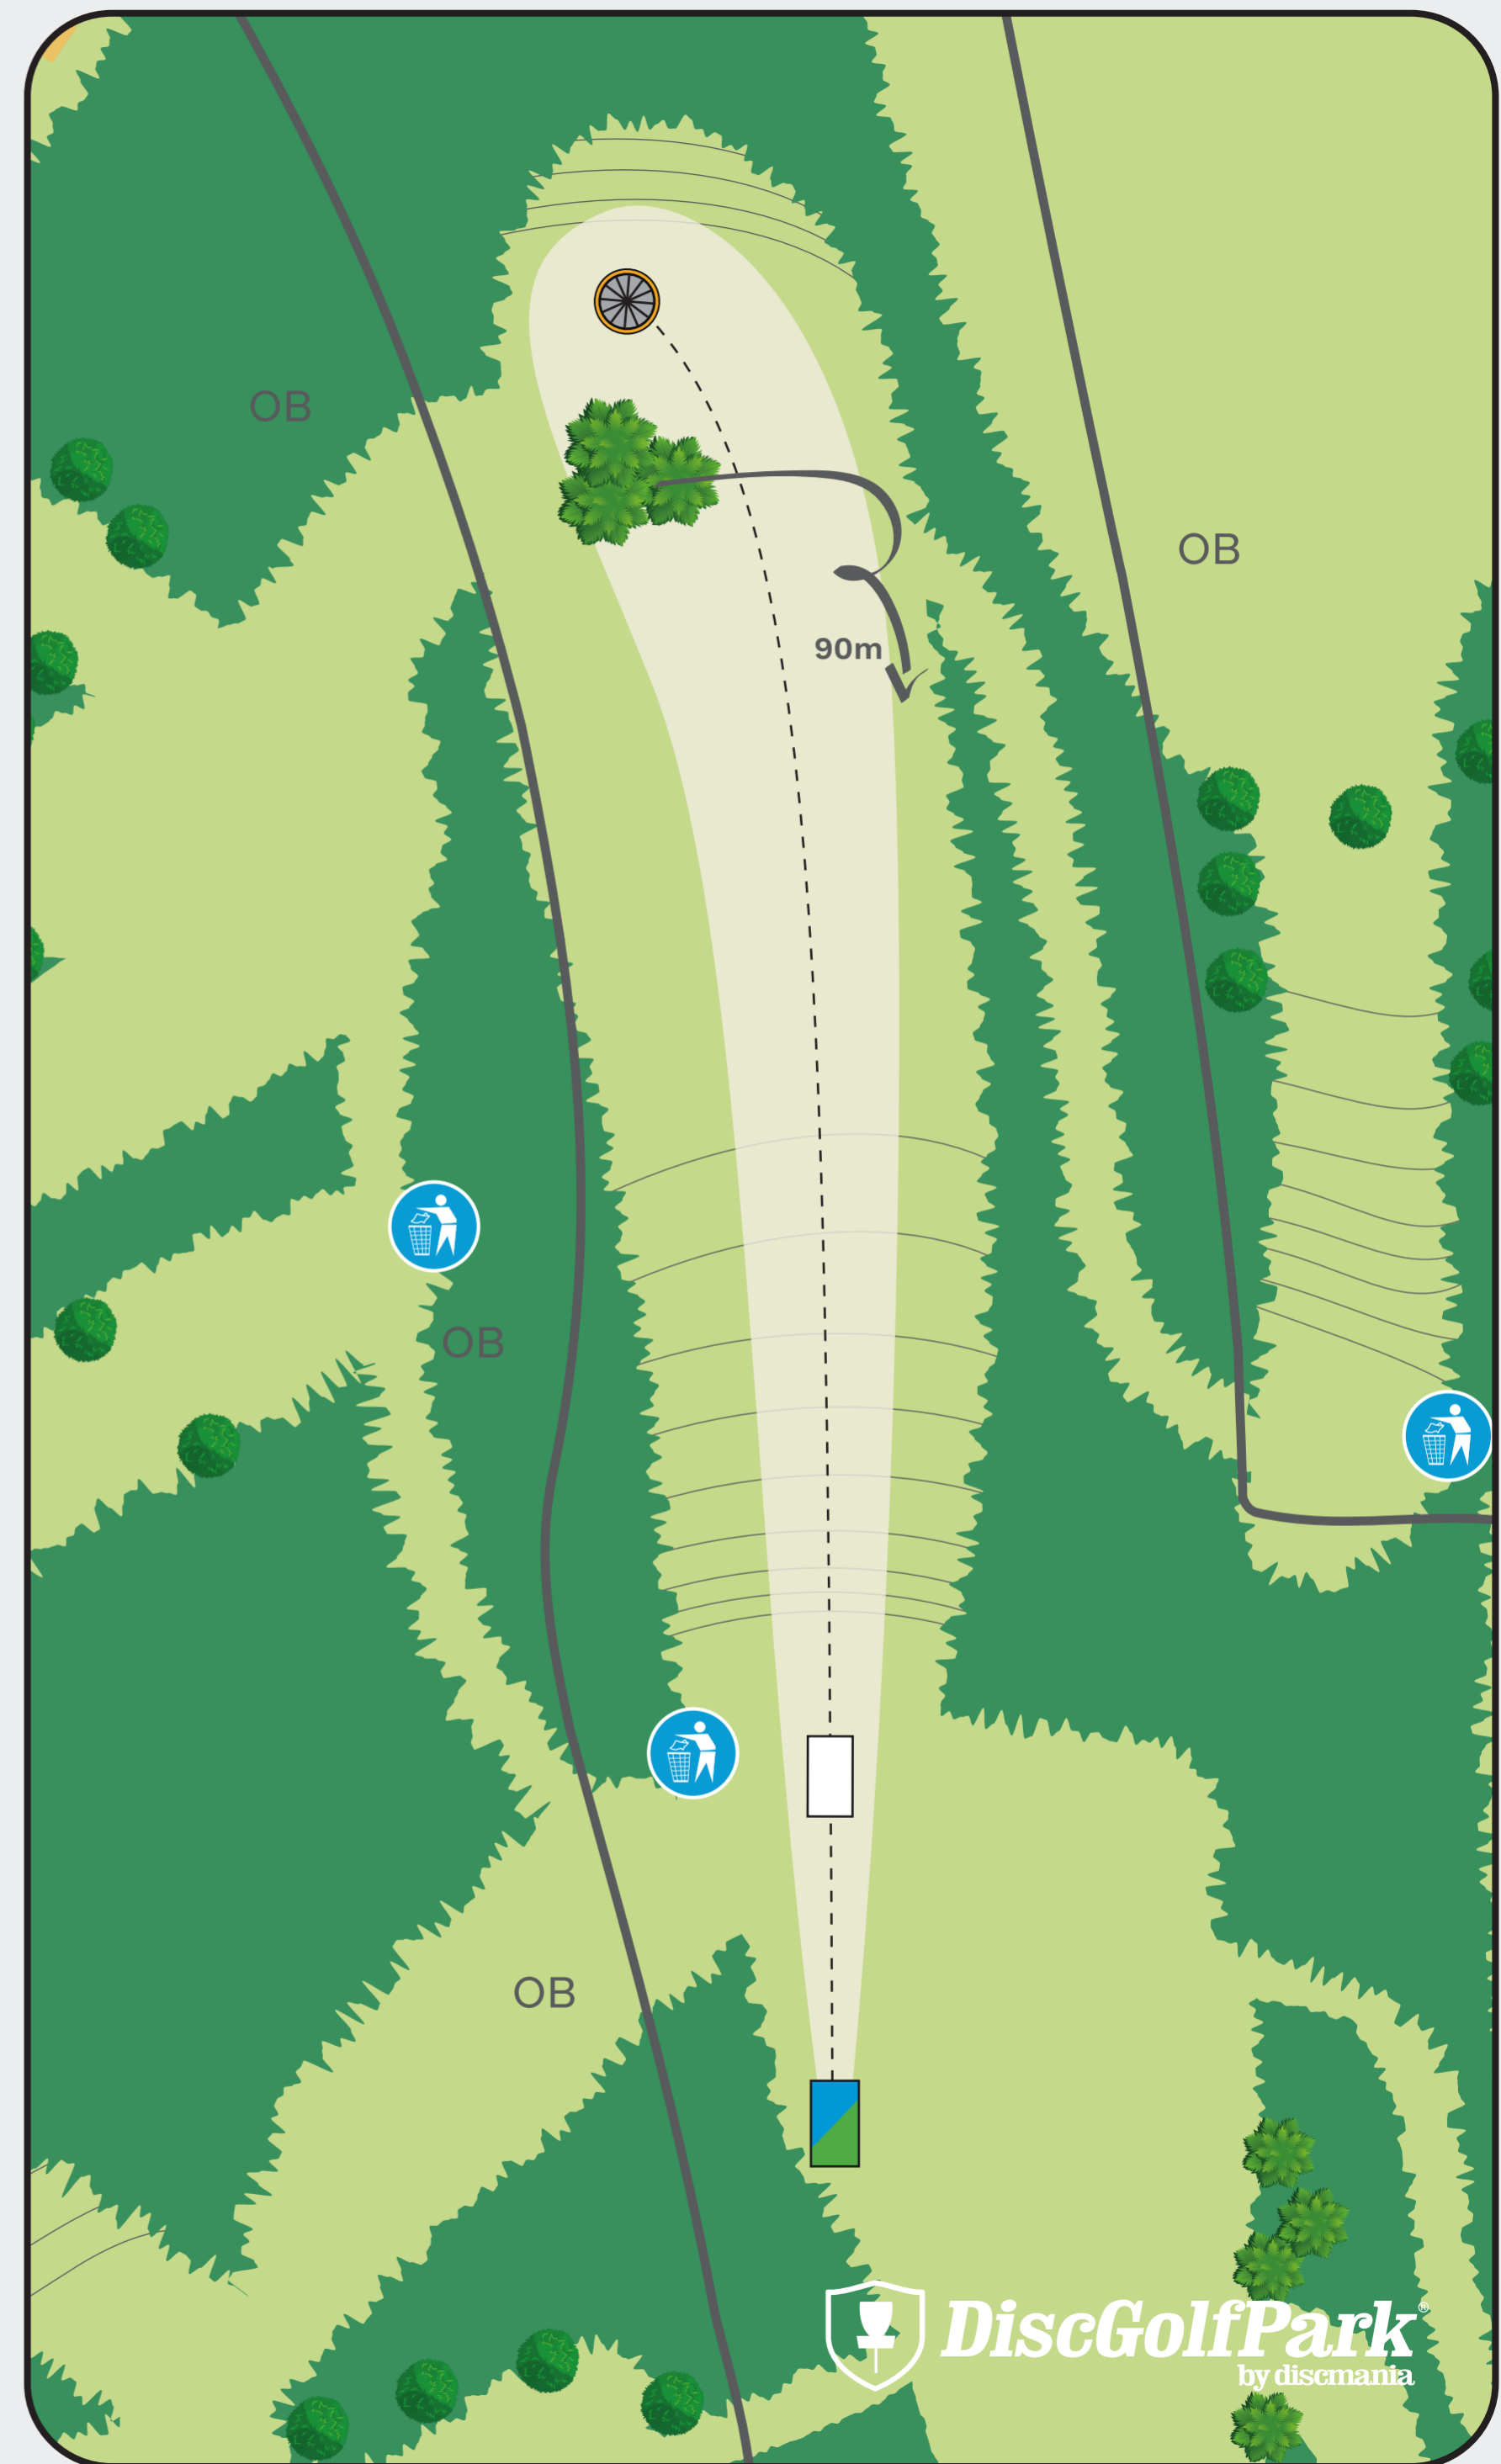

DiscGolfPark®
by discmania