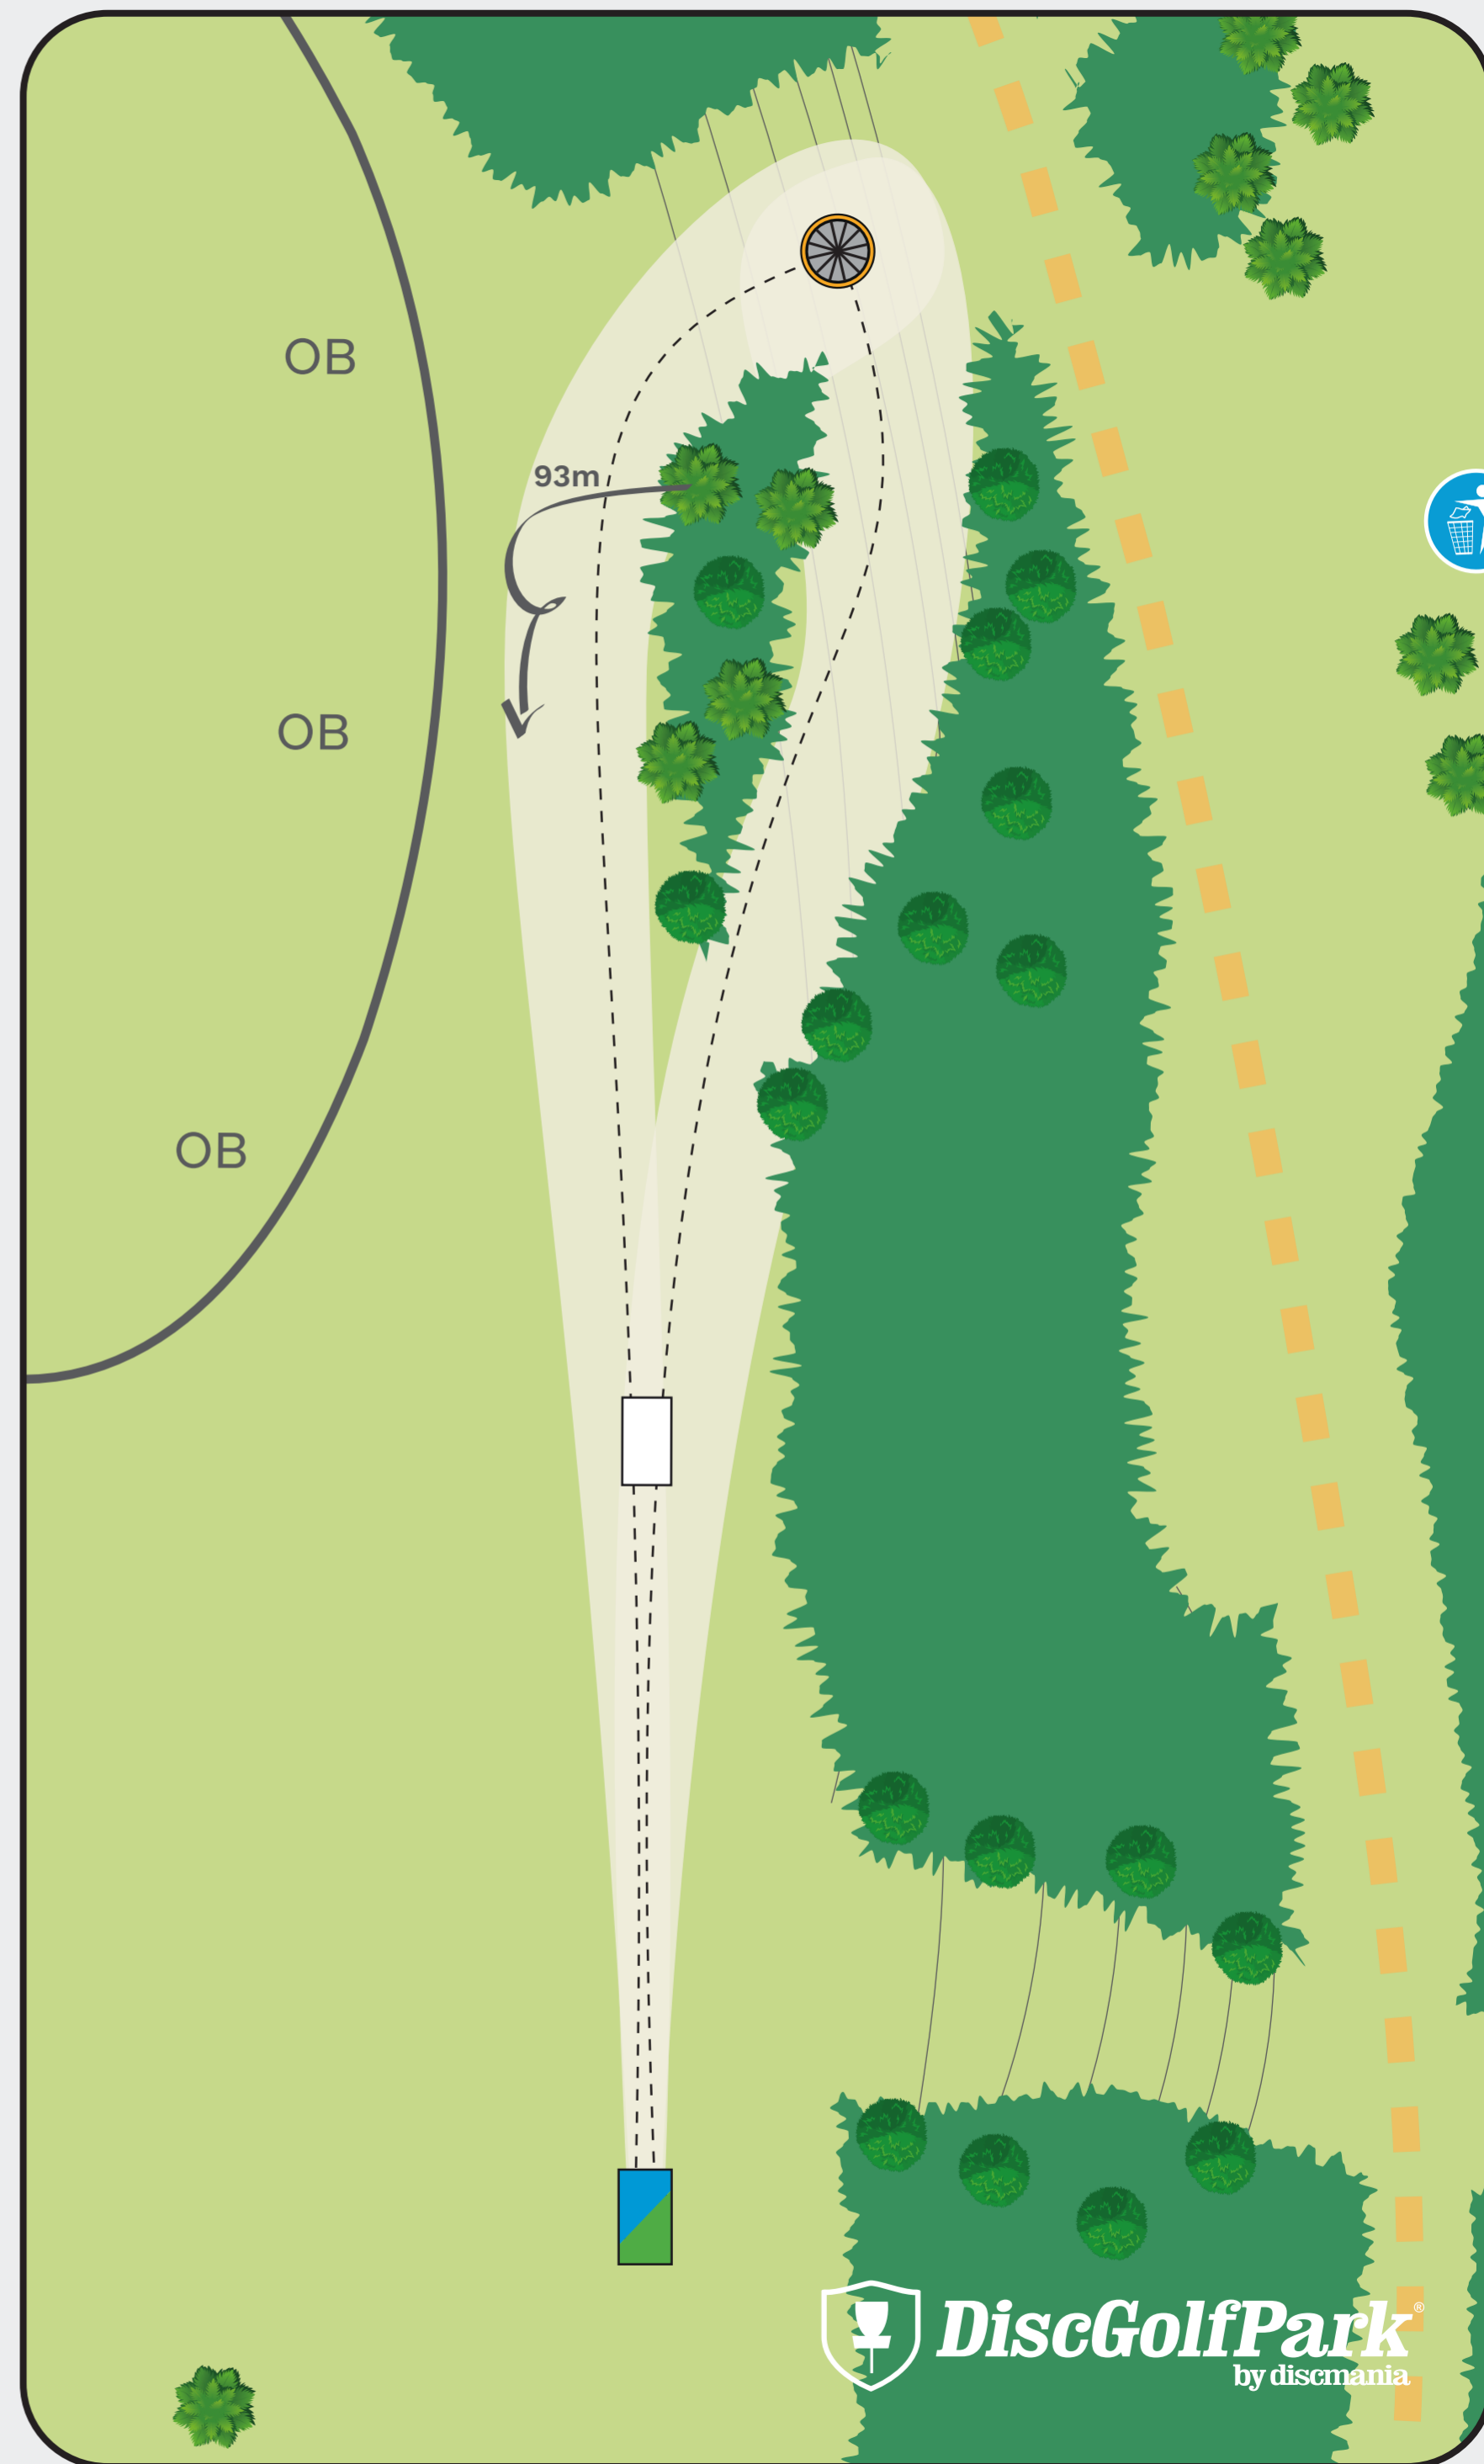

Heinola

Kippasuo Pro DiscGolfPark

Par 3

98 m

!
Tiesitkö, että tämä oli Kippasuon radan ensimmäinen väylä, kun rata siirtyi Urheilupuistosta Kippasuolle vuonna 2004? Tämä on ainut väylä joka ei ole muuttunut matkan varrella. Kippasuo oli tuolloin 9-väyläinen ja tämä oli ainut avoimella pelattava väylä.

K CITYMARKET

HEINOLA

KIIPIS.OFS