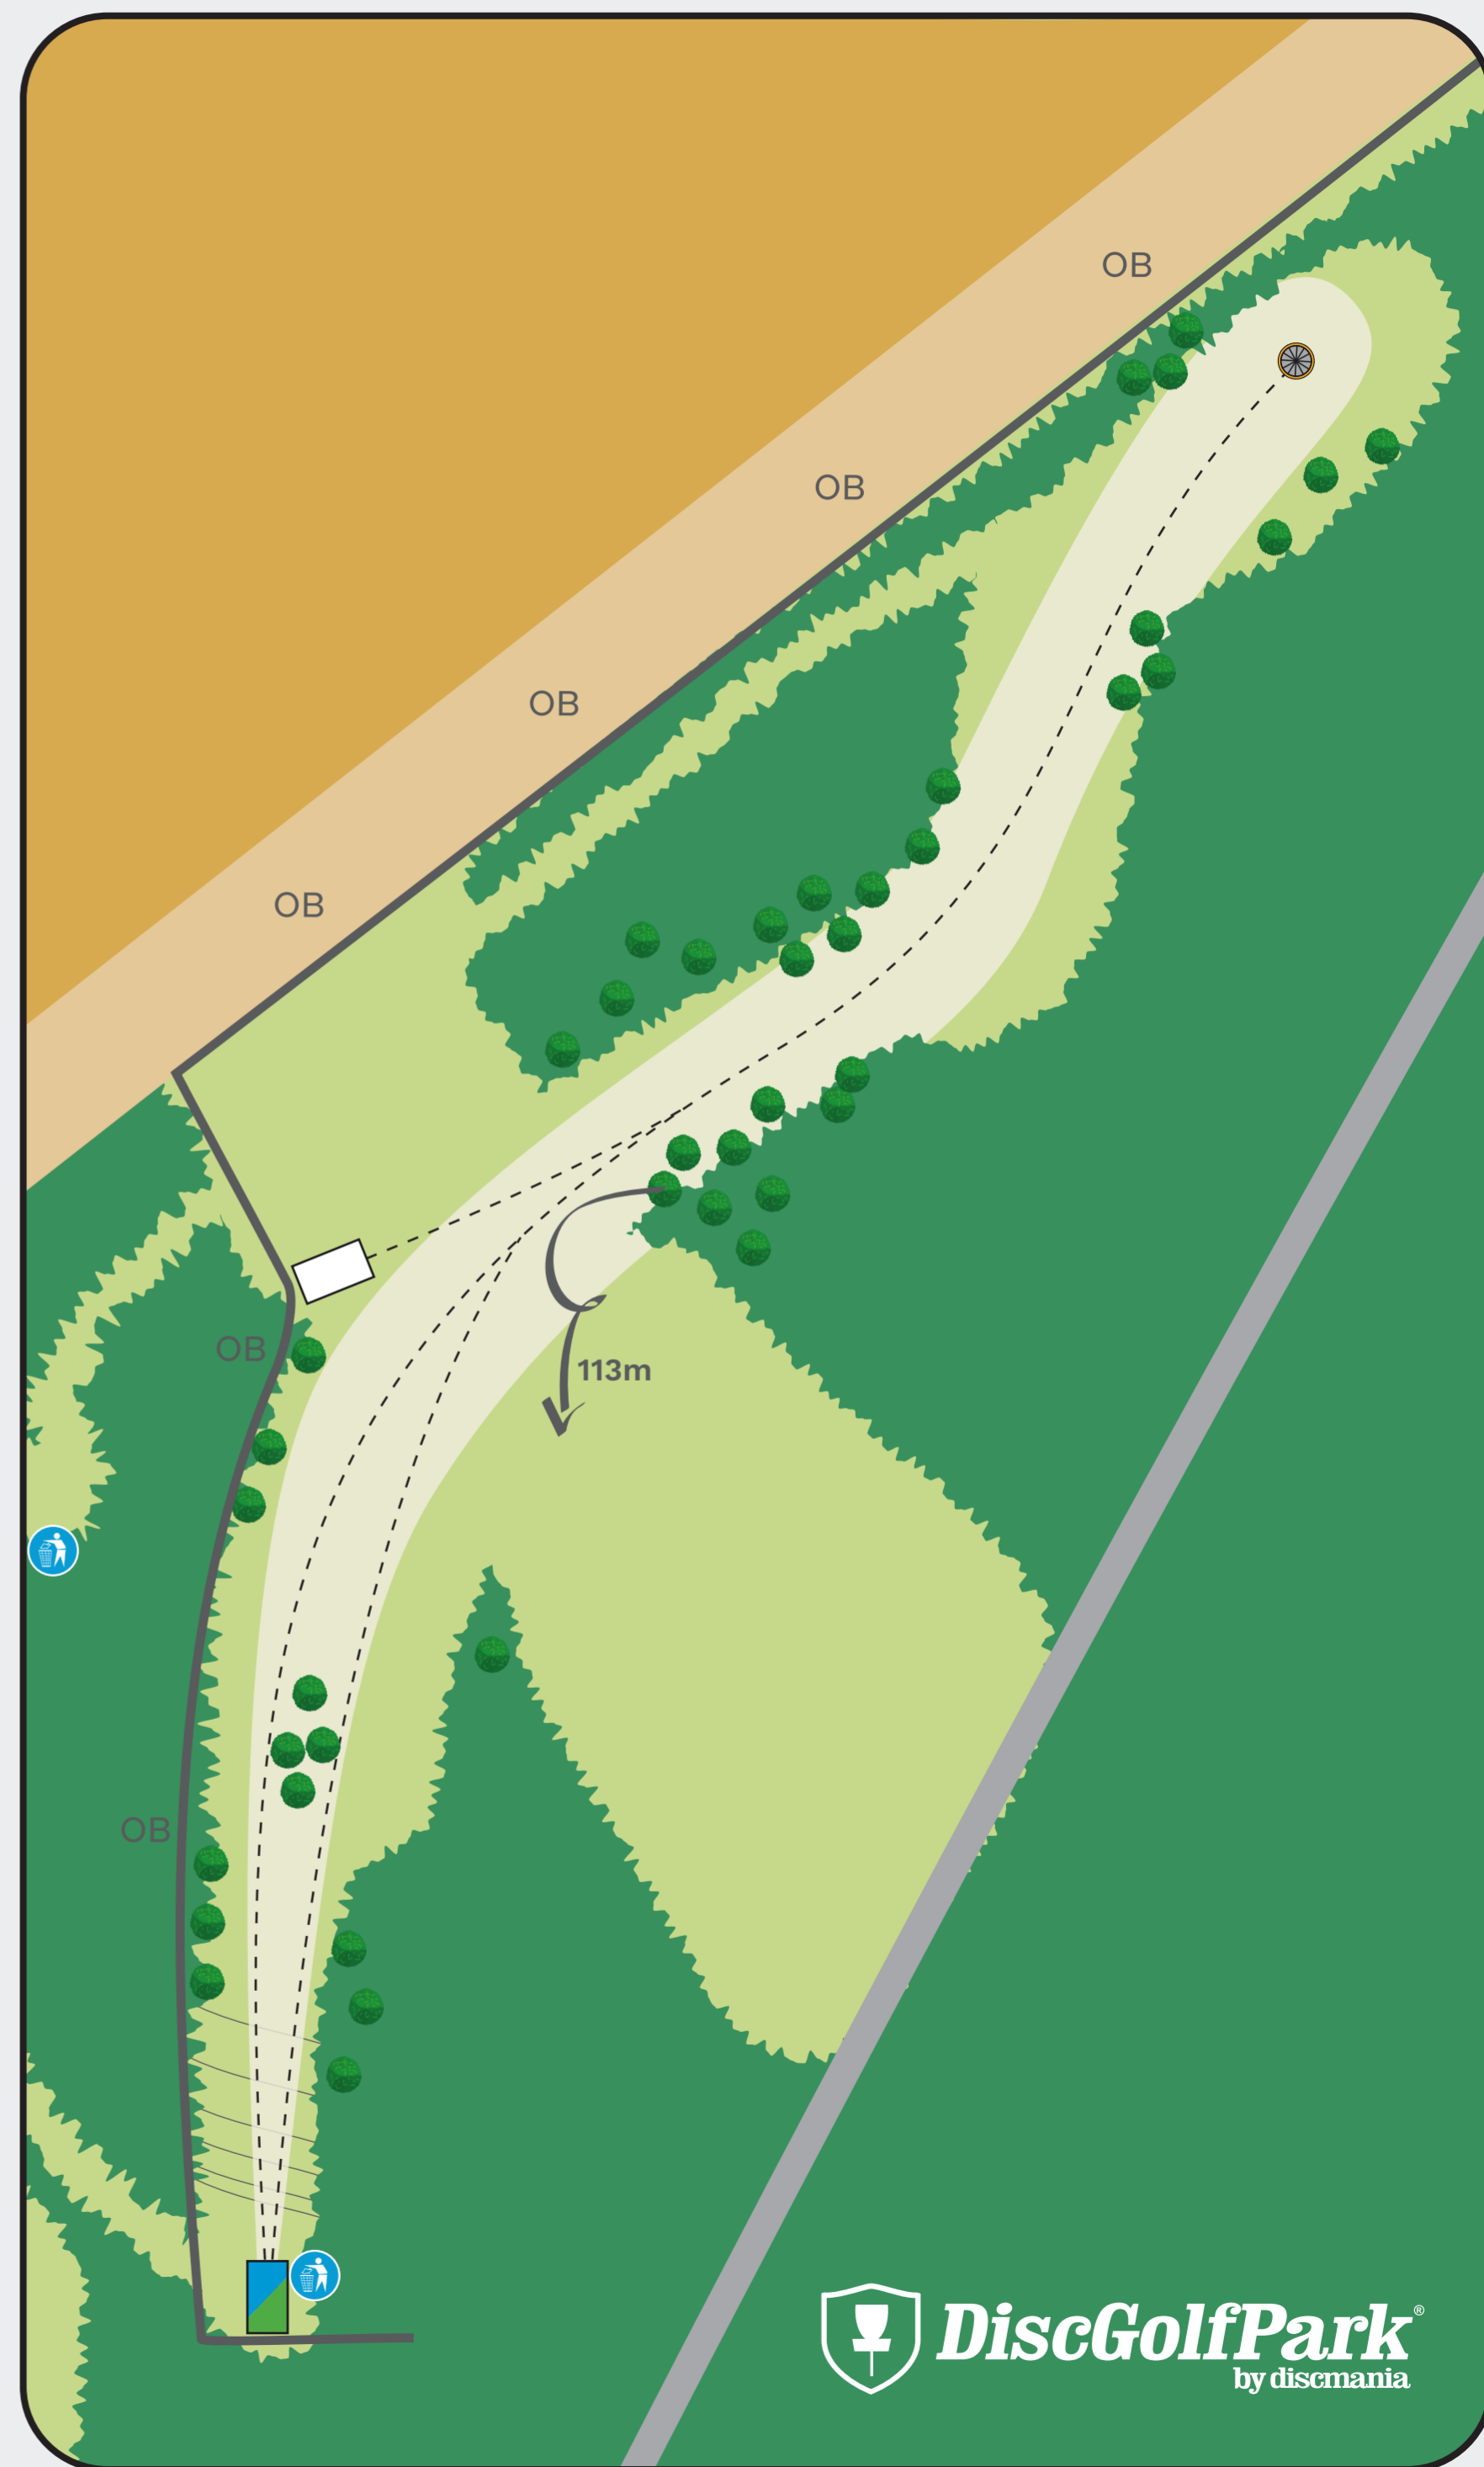

Heinola

Kippasuo Pro DiscGolfPark

Par 4
212 m

“Salmiakkiväylä”

Varmista aina ennen heittoasi että väylä on vapaa.

K CITYMARKET

HEINOLA

KIIPIS.OFS