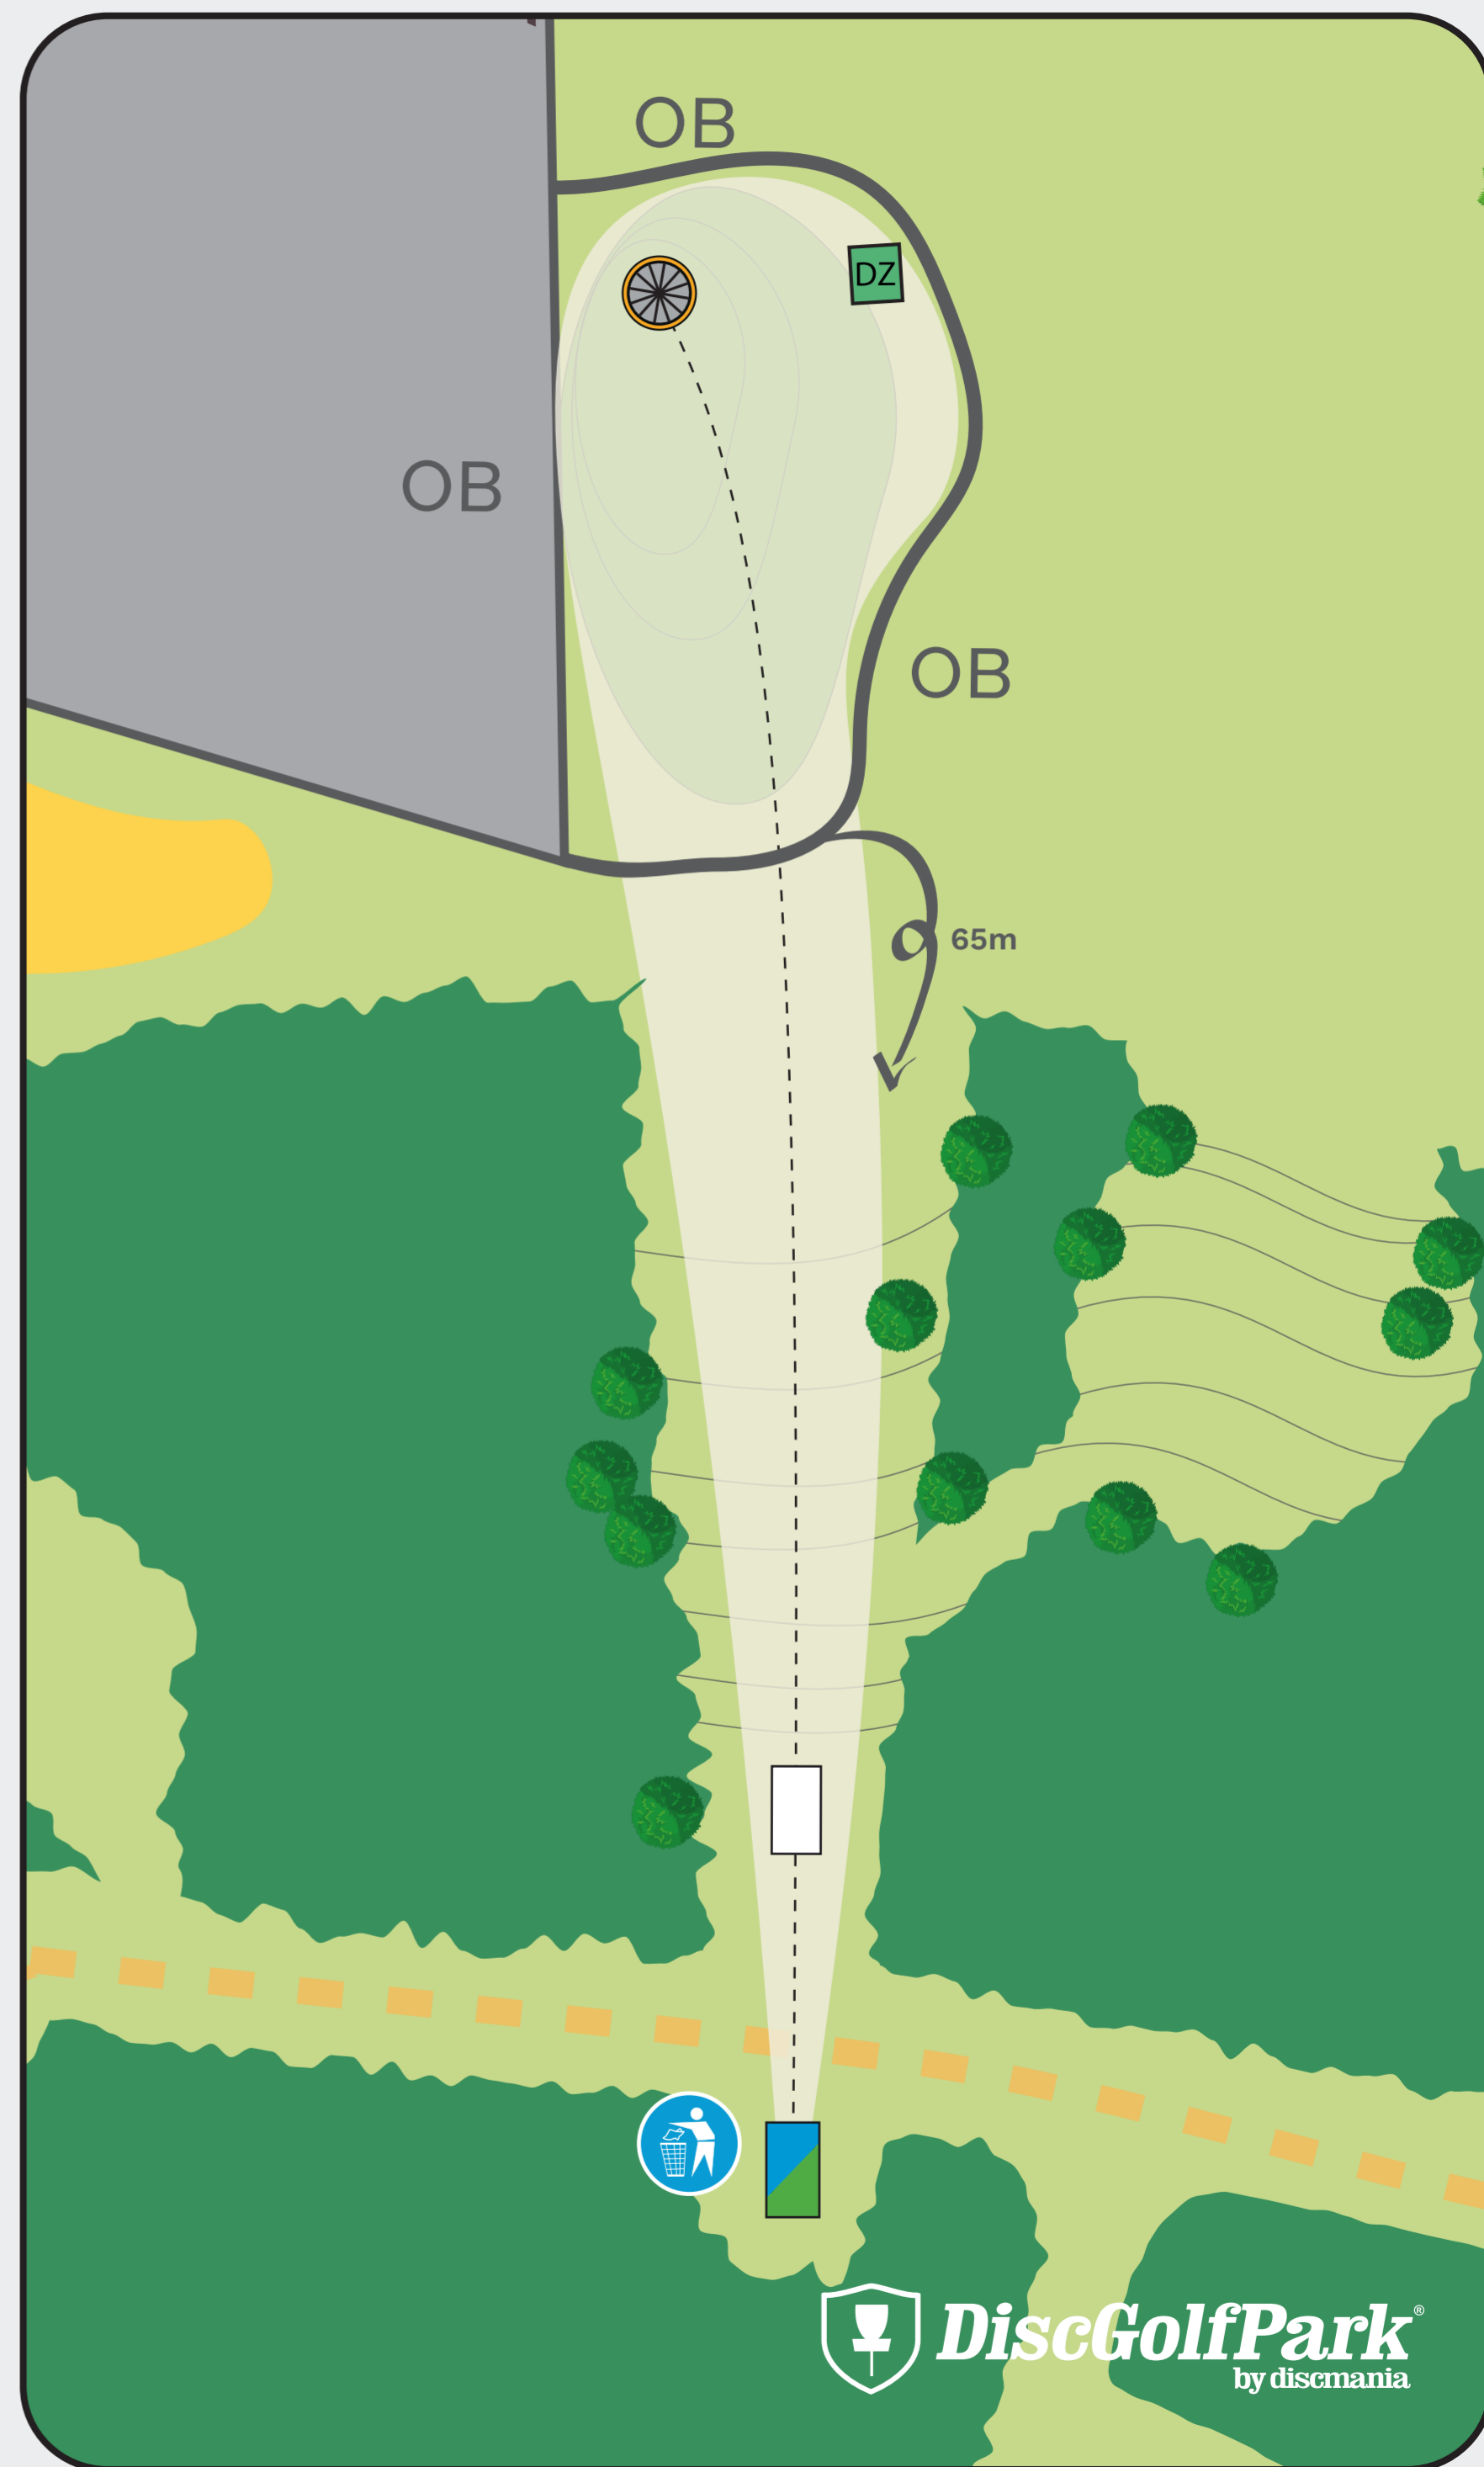

KIIPPI.S.O.F.S

DiscGolfPark
by discmania