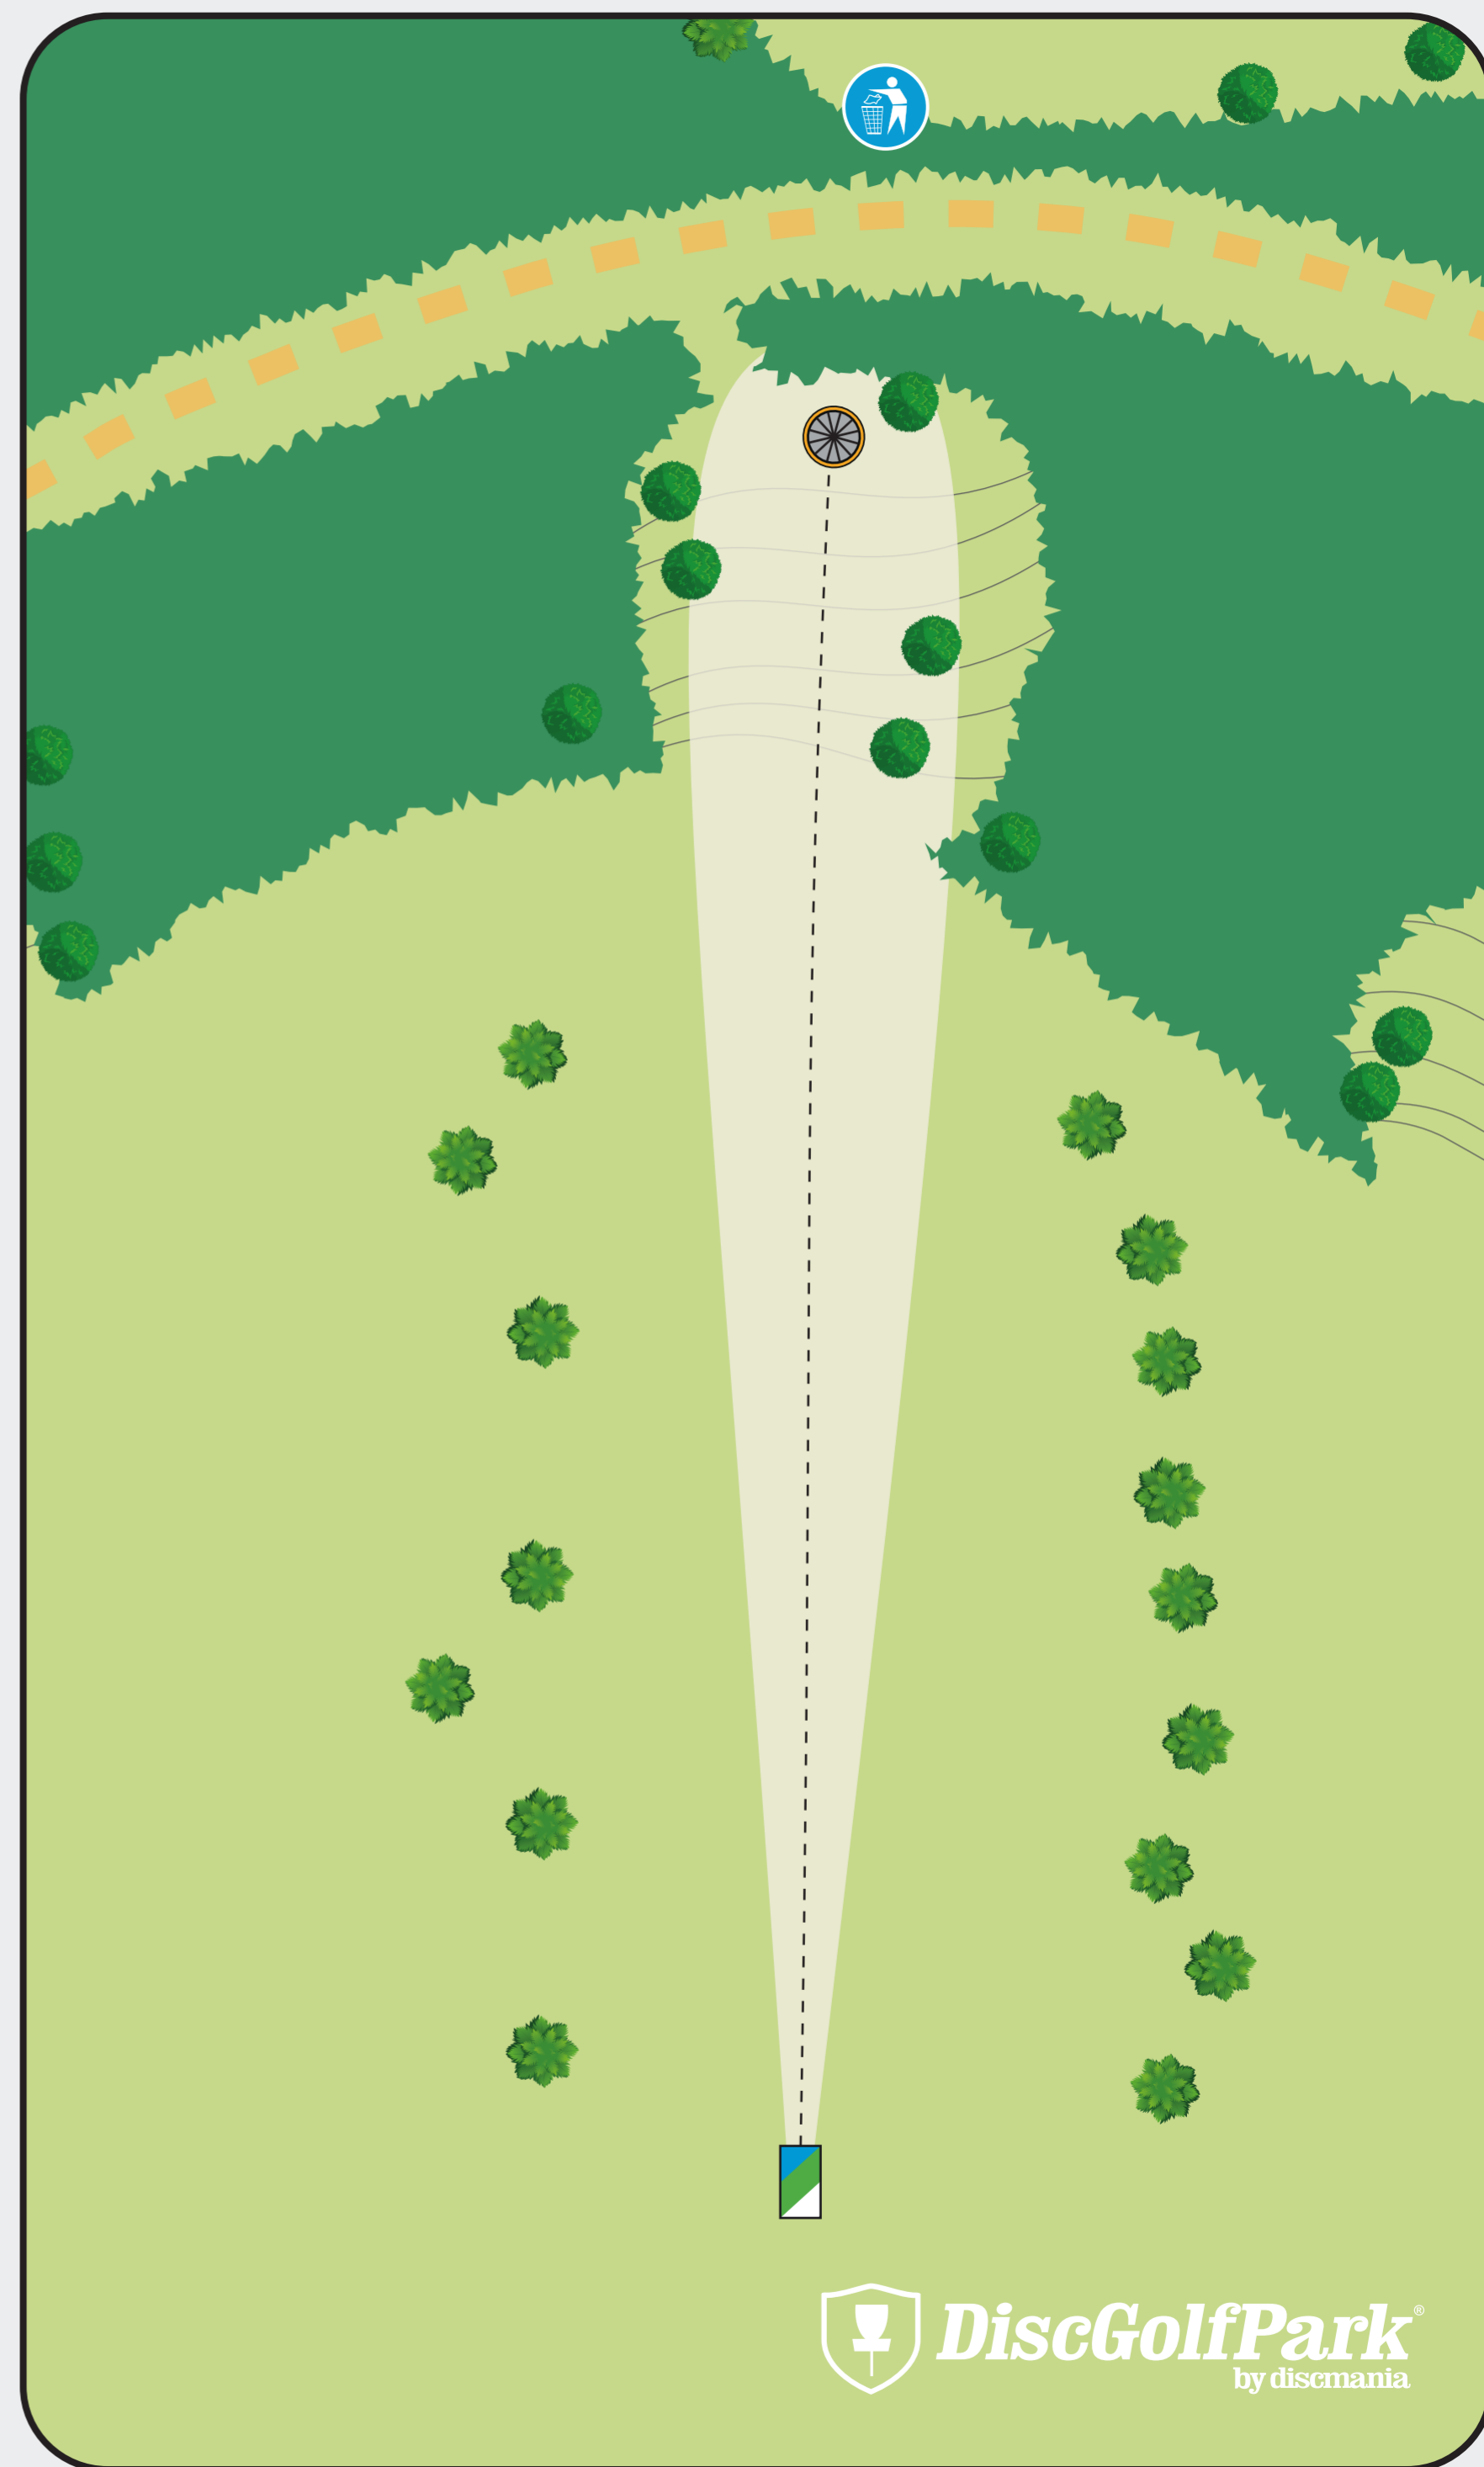

Par 3

120 m

Rollausvaara! Puttaa joko sisään tai korin alle. Alarautaan putanneiden ryhmäterapiaa voit tiedustella kioskista.

Kippiksen frisbeetontun toinen lempiväylä. Jos kiekkosasi osuu kiveen ja rollaa alas, voi tontulla olla näppinsä pelissä. Tutustut tonttuun muutaman väylän päästä paremmin.

KCITYMARKET

HEINOLA

KIIPPIS.OFS

DiscGolfPark
by discmania